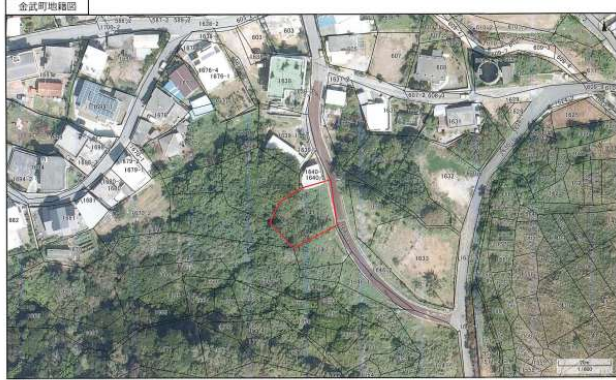

金武町並里区

物件種別	売買土地		
所在地	金武町金武		
価格	1,485万円		
価格備考	-		
坪単価	11.4万円	土地面積	430.75m ² / 130.3坪
地目	宅地		
用途地域	無指定		
接道方向	-		
建ぺい率 / 容積率	70% / 400%	取引態様	専任媒介
都市計画	都市計画区域外	土地権利	所有
私道負担	-	引き渡し	相談
交通	-		
物件備考	-		

更新日：2026/06/19 公開期限：2026/07/02