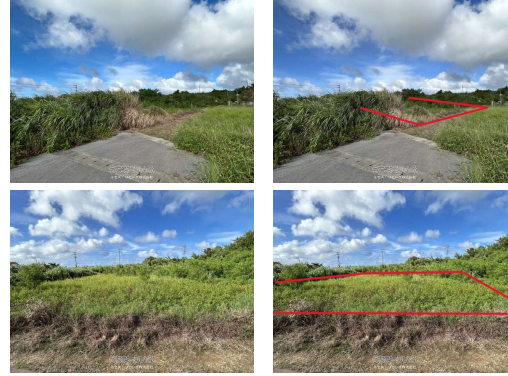

読谷村高志保から素敵な農地が出ました!!建築不可物件です。農業従事者で農地として使用して頂ける方、お問合せお待ちしております!

物件種別	売買土地		
所在地	読谷村高志保		
価格	300万円		
価格備考	ご契約時に手付金と印紙が必要となります。		
坪単価	-	土地面積	966m ² / 292.21坪
地目	畑		
用途地域	未指定		
接道方向	-		
建ぺい率 / 容積率	- / -	取引態様	一般媒介
都市計画	非線引	土地権利	所有
私道負担	-	引き渡し	相談
交通	-		
物件備考	キレイな形をした土地です。詳細はお問い合わせください。		