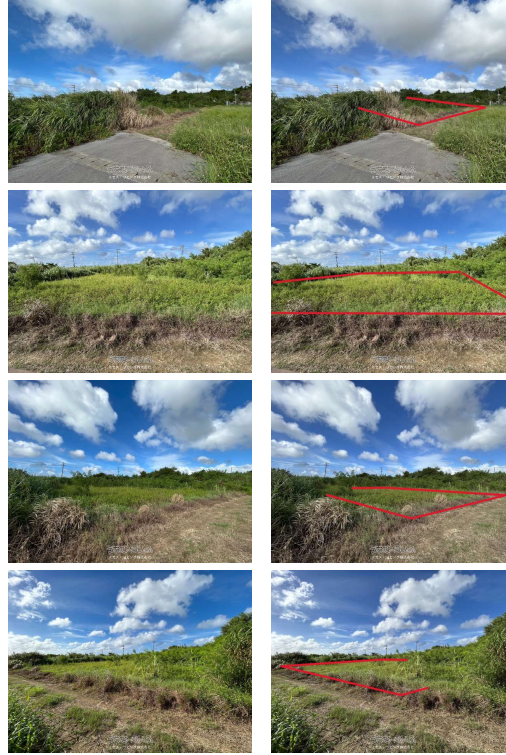

読谷村高志保から素敵な農地が出ました!!建築不可物件です。農業従事者で農地として使用して頂ける方、お問合せお待ちしております!

物件種別	売買土地		
所在地	読谷村高志保		
価格	300万円		
価格備考	ご契約時に手付金と印紙が必要となります。		
坪単価	-	土地面積	966m ² / 292.21坪
地目	畑		
用途地域	未指定		
接道方向	-		
建ぺい率 / 容積率	- / -	取引態様	一般媒介
都市計画	非線引	土地権利	所有
私道負担	-	引き渡し	相談
交通	-		
物件備考	キレイな形をした土地です。詳細はお問い合わせください。		