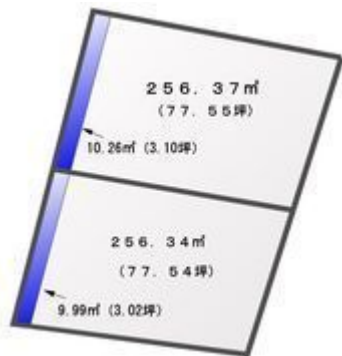

潮平の高台になります！静かな環境です。セットバックあります。※詳しい詳細はお気軽にお問い合わせください。☆ホームメイトFC系満店（有）住宅管理社098-992-0002☆

【バス停】潮平 / 徒歩約8分

物件種別	売買土地		
所在地	系満市潮平		
価格	4,300万円		
坪単価	27.87万円	土地面積	154.28坪 / 510m ²
地目	宅地		
用途地域	第一種低層		
接道方向	西25m		
建ぺい率 / 容積率	40% / 80%	取引態様	仲介
都市計画	市街化区域	土地権利	所有
私道負担	-	引き渡し	相談
物件備考	校区：潮平小学校・潮平中学校 周辺環境：はま寿司まで800m、すき家750m、ファミリーマート系満浜川団地前店800m、マックスバリュ系満北店まで1km、カインズFCサンブラザ系...		