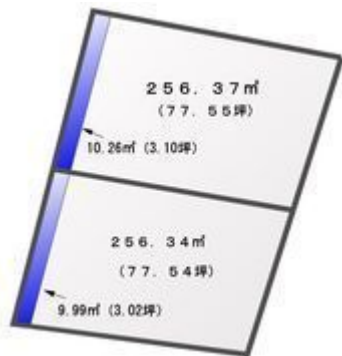

潮平の高台になります！静かな環境です。セットバックあります。※詳しい詳細はお気軽にお問い合わせください。☆ホームメイトFC系満店（有）住宅管理社098-992-0002☆

物件種別	売買土地		
所在地	系満市潮平		
価格	4,300万円		
坪単価	27.87万円	土地面積	154.28坪 / 510m ²
地目	宅地		
用途地域	第一種低層		
接道方向	西25m		
建ぺい率 / 容積率	40% / 80%	取引態様	仲介
都市計画	市街化区域	土地権利	所有
私道負担	-	引き渡し	相談
物件備考	校区：潮平小学校・潮平中学校 周辺環境：はま寿司まで800m、すき家750m、ファミリーマート系満浜川団地前店800m、マックスバリュ系満北店まで1km、カインズFCサンブラザ系...		