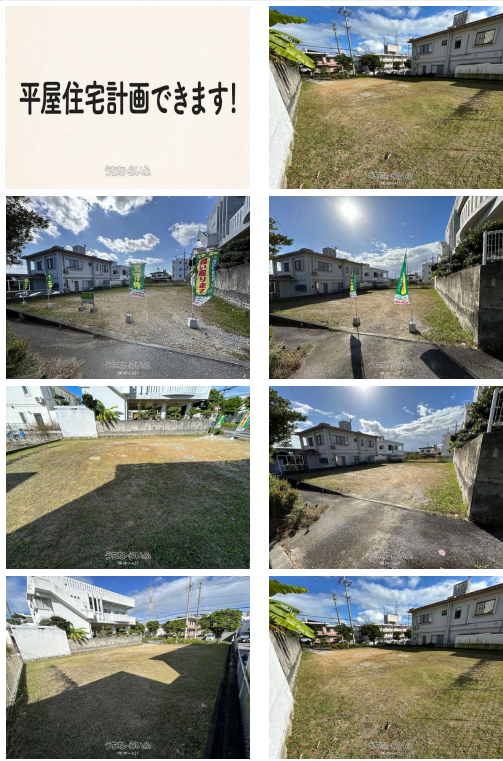

石川IC & 商業施設へのアクセス便利な好立地土地の形状も良く、平屋も建築可能です！！間取り図面の作成も無料で承っております♪お気軽にお問い合わせ下さい(^^)／

上半期決算キャンペーン開催中
6月ご成約されたお客様先着5組に
豪華プレゼントをご準備しています！

Congratulatory

豪華プレゼントの内容

1. 1・ザ・ナハテラス
   ペアディナー券
2. 2・JCB商品券10万円

Congratulatory

対象期間6月限定

【設備・こだわり条件】:平坦地,建築条件あり,プロパンガス,上水道,下水道

スマホで物件を見る

(株)ホーム21

〒902-0072 沖縄県那覇市真地 426-166 1F

沖縄県知事免許(5)第3386号

<https://www.e-uchina.net/bukken/tochi/t-5238-6260414-0293/detail.html>

うちなーらいつ物件番号:t-5238-6260414-0293 図面出力日: 2026/06/27

物件種別	売買土地		
所在地	うるま市石川東山1丁目		
価格	2,800万円		
価格備考	-		
坪単価	30.88万円	土地面積	299.8m² / 90.68坪
地目	宅地		
用途地域	第一種低層		
接道方向	東12m		
建ぺい率 / 容積率	- / -	取引態様	仲介
都市計画	非線引	土地権利	所有
私道負担	-	引き渡し	相談
交通	【バス停】東山入口: 徒歩約1分		
物件備考	石川IC & 商業施設へのアクセス便利な好立地土地の形状も良く、平屋も建...		

更新日: 2026/06/27 公開期限: 2026/07/10

TEL 098-833-8855

営業時間: 09:00~18:00

定休日: 水曜日・木曜日

※お問合せの際は、「うちなーらいつ」を見た！とお伝えください。