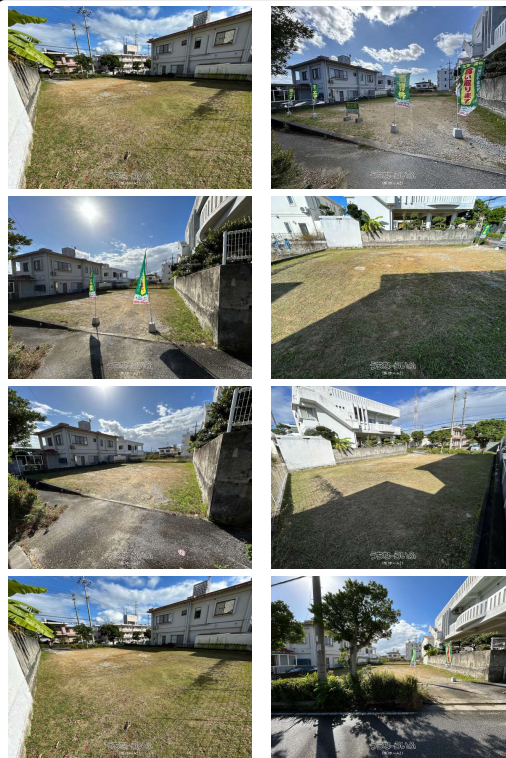

石川IC&商業施設へのアクセス便利な好立地土地の形状も良く、平屋も建築可能です！！間取り図面の作成も無料で承っております♪お気軽にお問い合わせ下さい(^^)/

5月中に建築請負契約を締結すると沖縄銀行ZEH住宅ローン金利**0.5%**の優遇チャンス！

※詳細については直接お問い合わせください

うちなーらいふ

【設備・こだわり条件】:平坦地,建築条件あり,プロパンガス,上水道,下水道

スマホで物件を見る

(株)ホーム21

〒902-0072 沖縄県那覇市真地 426-166 1F

沖縄県知事免許(5)第3386号

物件種別	売買土地		
所在地	うるま市石川東山1丁目		
価格	2,800万円		
価格備考	-		
坪単価	30.88万円	土地面積	299.8m ² / 90.68坪
地目	宅地		
用途地域	第一種低層		
接道方向	東12m		
建ぺい率 / 容積率	- / -	取引態様	仲介
都市計画	非線引	土地権利	所有
私道負担	-	引き渡し	相談
交通	【バス停】東山入口: 徒歩約1分		
物件備考	石川IC&商業施設へのアクセス便利な好立地土地の形状も良く、平屋も建...		