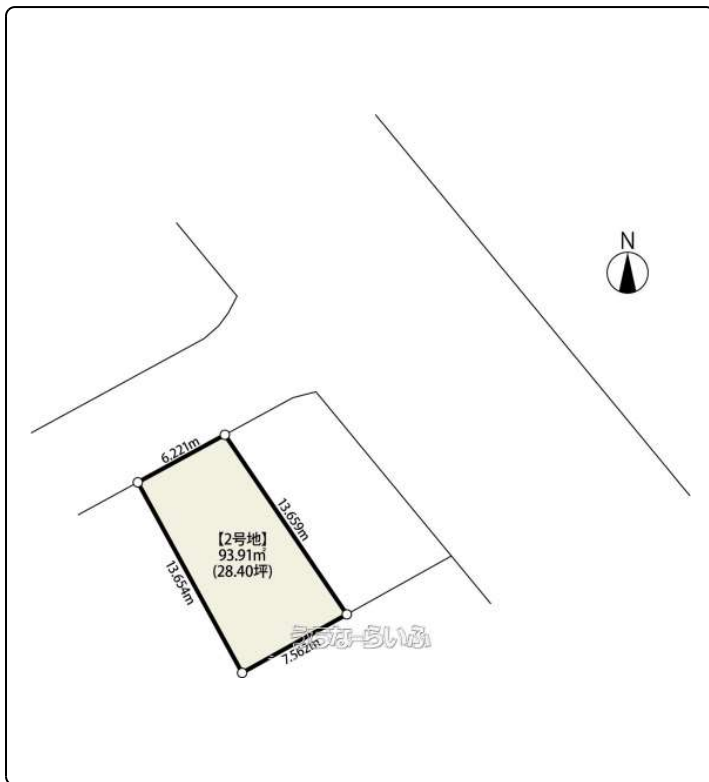

残り1区画となりました！！★北谷町宮城 売土地【2号地】★人気の北谷町エリアに登場(*'V')海も近く、リゾート感あふれる住環境が魅力です アメリカンビレッジまで車で約5分と、ショッピングや飲食、レジャーも気軽に楽しめる好立地！休日の過ごし方もぐっと広がります さらに、浜川小学校が目の前で徒歩...

【設備・こだわり条件】:更地,上水道,下水道

スマホで物件を見る

うちな~のヤー探しなら(有)信拓産業

〒901-2131 沖縄県浦添市牧港 1-8-9

沖縄県知事免許(8)第2772号

物件種別	売買土地		
所在地	北谷町宮城		
価格	2,498万円		
価格備考	-		
坪単価	87.93万円	土地面積	93.91m ² / 28.41坪
地目	宅地		
用途地域	第一種住居		
接道方向	北東10.3m、北西5.2m		
建ぺい率 / 容積率	60% / 200%	取引態様	専任媒介
都市計画	非線引	土地権利	所有
私道負担	無し	引き渡し	相談
交通	【バス停】 浜川小学校前: 徒歩約1分		
物件備考	《 周辺環境 》 ・ 浜川小学校 ・ 徒歩約1分 ・ 桑江中学校 ・ 徒...		