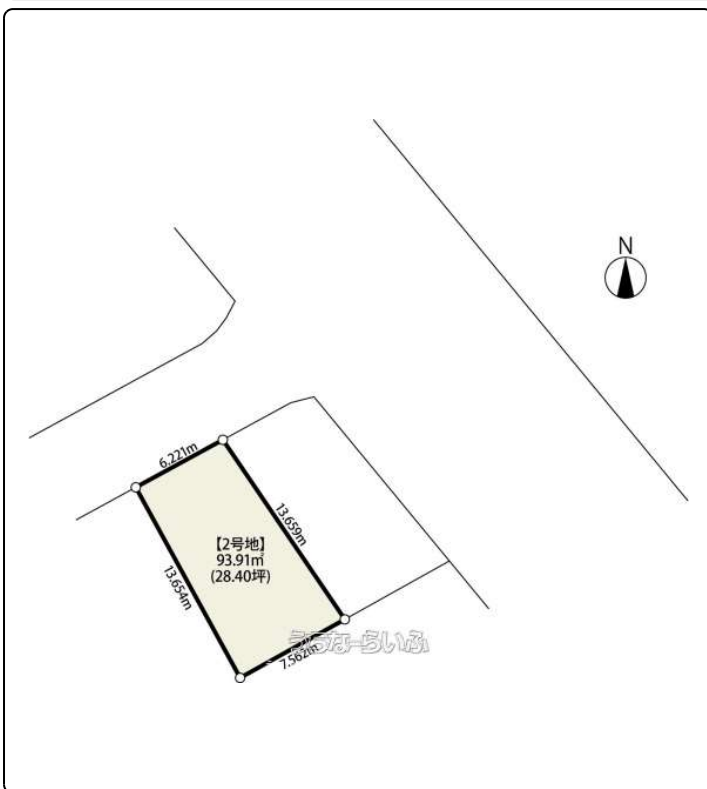

残り1区画となりました！！★北谷町宮城 売土地【2号地】★人気の北谷町エリアに登場(*'V')海も近く、リゾート感あふれる住環境が魅力です アメリカンビレッジまで車で約5分と、ショッピングや飲食、レジャーも気軽に楽しめる好立地！休日の過ごし方もぐっと広がります さらに、浜川小学校が目の前で徒歩...

【設備・こだわり条件】:更地,上水道,下水道

スマホで物件を見る

うちな~のヤー探しなら(有)信拓産業

〒901-2131 沖縄県浦添市牧港 1-8-9

沖縄県知事免許(8)第2772号

<https://www.e-uchina.net/bukken/tochi/t-5236-6230724-0247/detail.html>

うちな~らifu物件番号:t-5236-6230724-0247 図面出力日:2026/06/27

物件種別	売買土地		
所在地	北谷町宮城		
価格	2,498万円		
価格備考	-		
坪単価	87.93万円	土地面積	93.91m ² / 28.41坪
地目	宅地		
用途地域	第一種住居		
接道方向	北東10.3m、北西5.2m		
建ぺい率 / 容積率	60% / 200%	取引態様	専任媒介
都市計画	非線引	土地権利	所有
私道負担	無し	引き渡し	相談
交通	【バス停】浜川小学校前: 徒歩約1分		
物件備考	《 周辺環境 》 ・ 浜川小学校 ・ 徒歩約1分 ・ 桑江中学校 ・ 徒...		