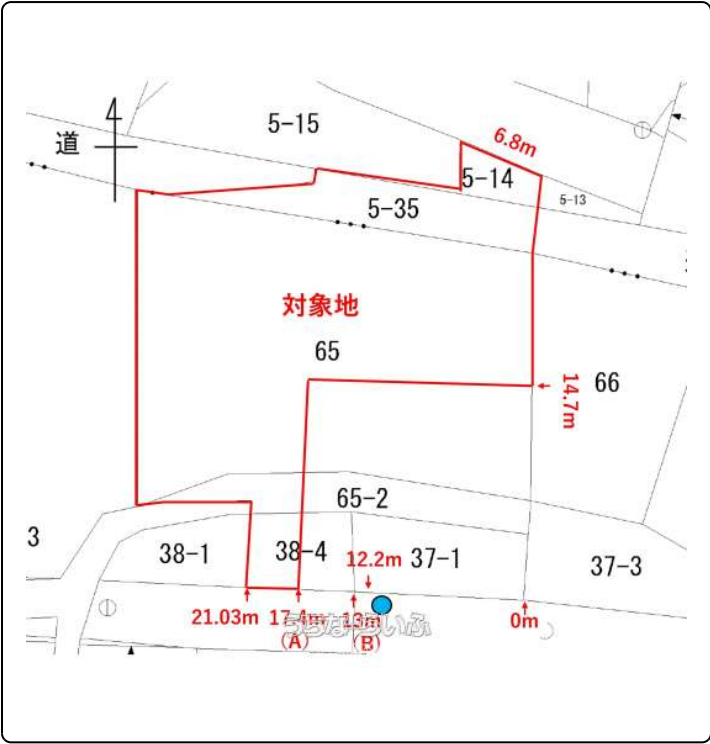

【首里池端町売地】 龍潭池から徒歩2分！首里城復元完成間近に是非ご検討ください！

【設備・こだわり条件】:低層住居専用地域

スマホで物件を見る

**(有)米須不動産**

〒903-0801 沖縄県那覇市首里末吉町 1-157-4  
 沖縄県知事免許(5)第3566号

物件種別	売買土地		
所在地	那覇市首里池端町		
価格	2億8,600万円		
価格備考	-		
坪単価	149.98万円	土地面積	630.4㎡ / 190.69坪
地目	宅地		
用途地域	第一種低層		
接道方向	北5m、北東、東、南東、南4.8m、南西、西、北西		
建ぺい率 / 容積率	50% / 100%	取引態様	一般媒介
都市計画	市街化区域	土地権利	所有
私道負担	-	引き渡し	即日
交通	【モノレール】儀保駅: 徒歩約6分		
物件備考	※南側間口を広げるための調整やその他ご相談など、ぜひお気軽にお問い合わせ。		

更新日: 2026/06/16 公開期限: 2026/06/29

**TEL 098-943-4182**

営業時間: 月一土 09:30~17:00

定休日: 日・祝祭日・年末12/29-年始1/3