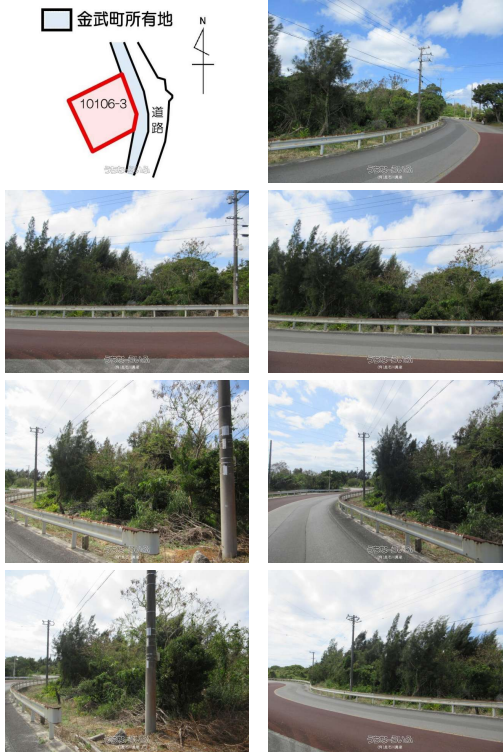

中川小学校まで徒歩15分♪転用可！広々した土地いかがですか(^▽^)/

【設備・こだわり条件】:更地,前道6m以上

スマホで物件を見る

**(有)具志川興産**

〒904-2215 沖縄県うるま市みどり町 4-20-23 1階

沖縄県知事免許(8)第2432号

物件種別	売買土地		
所在地	金武町金武		
価格	1,500万円		
価格備考	-		
坪単価	-	土地面積	983m <sup>2</sup> / 297.35坪
地目	畑		
用途地域	無指定		
接道方向	東		
建ぺい率 / 容積率	70% / 400%	取引態様	専任媒介
都市計画	都市計画区域外	土地権利	所有
私道負担	無し	引き渡し	即日
交通	-		
物件備考	どうぞお気軽にお電話ください(^o^)		