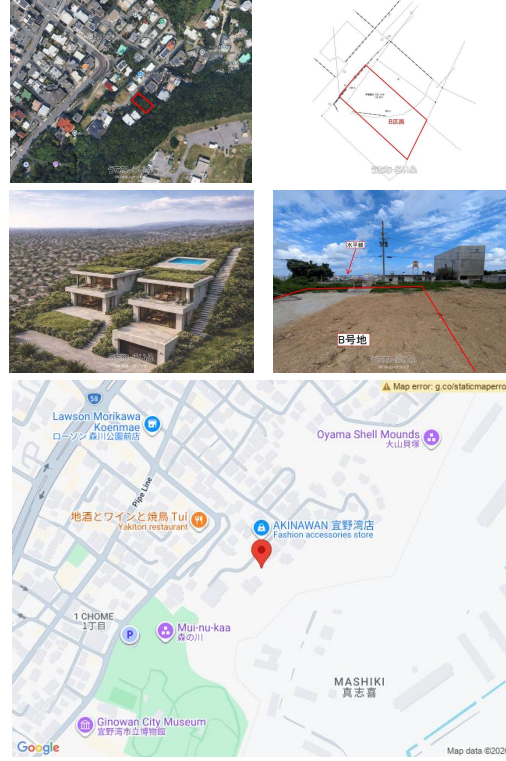

高台、敷地から東シナ海、コンベンションセンターが見えます

【設備・こだわり条件】:高台,低層住居専用地域,プロパンガス,上水道,下水道【設備備考】:土地上に建物があります。解体して引渡し致します。

スマホで物件を見る

**(有)仲生ハウジング**

〒902-0076 沖縄県那覇市与儀 2-2-1

沖縄県知事免許(8)第2373号

<https://www.e-uchina.net/bukken/tochi/t-5163-6250109-0576/detail.html>

うちなーらいつ物件番号:t-5163-6250109-0576 図面出力日:2026/06/21

物件種別	売買土地		
所在地	宜野湾市真志喜1丁目		
価格	3,835万円		
価格備考	-		
坪単価	31.35万円	土地面積	404.43m <sup>2</sup> / 122.34坪
地目	宅地		
用途地域	第一種低層		
接道方向	北西5m		
建ぺい率 / 容積率	50% / 100%	取引態様	仲介
都市計画	市街化区域	土地権利	所有
私道負担	無し	引き渡し	相談
交通	-		
物件備考	高台、敷地から東シナ海、コンベンションセンターが見えます		