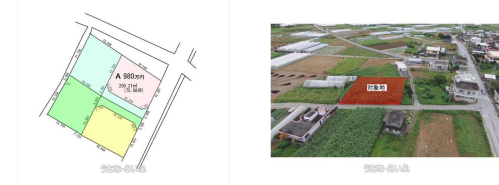

緩和区域のため住宅建築可能です♪お気軽にお問い合わせください!!

物件種別	売買土地		
所在地	糸満市真栄平		
価格	800万円		
価格備考	A号地 ¥8,000,000		
坪単価	10.57万円	土地面積	250.21m ² / 75.69坪
地目	畑		
用途地域	無指定		
接道方向	東7m		
建ぺい率 / 容積率	60% / 200%	取引態様	専属専任媒介
都市計画	市街化調整区域	土地権利	所有
私道負担	無し	引き渡し	相談
交通	【バス停】真栄平: 徒歩約3分		
物件備考	緩和区域のため住宅建築可能です♪お気軽にお問い合わせください!!		