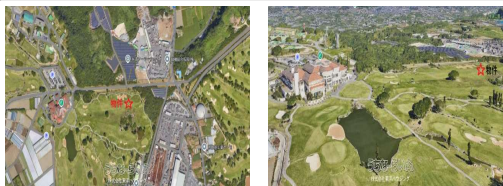

パームヒルズゴルフリゾート内、年賃料172,120円！表面利回り2.5%

物件種別	売買土地		
所在地	糸満市与座		
価格	688.48万円		
価格備考	-		
坪単価	-	土地面積	799m <sup>2</sup> / 241.7坪
地目	原野		
用途地域	無指定		
接道方向	-		
建ぺい率 / 容積率	60% / 200%	取引態様	仲介
都市計画	市街化調整区域	土地権利	所有
私道負担	無し	引き渡し	相談
交通	-		
物件備考	-		