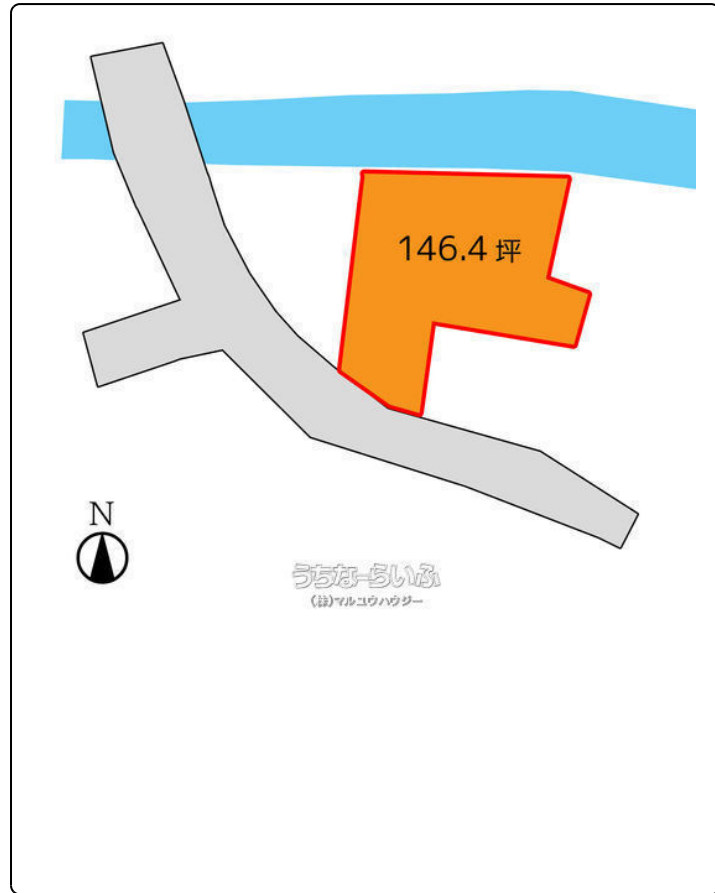

浦添市内売地出ました!農地転用可!上物解体予定!引渡時期相談!住宅兼アパート建築にオススメ!!広い敷地です!

物件種別	売買土地		
所在地	浦添市沢岬		
価格	5,856万円		
坪単価	-	土地面積	146.41坪 / 484.00m ²
地目	畑		
用途地域	第一種低層		
接道方向	南9.0m		
建ぺい率 / 容積率	50% / 100%	取引態様	専属
都市計画	非線引	土地権利	所有
私道負担	無し	引き渡し	相談
物件備考	浦添市内売地出ました!農地転用可!上物解体予定!引渡時期相談!住宅兼アパート建築にオススメ!!広い敷地です!		