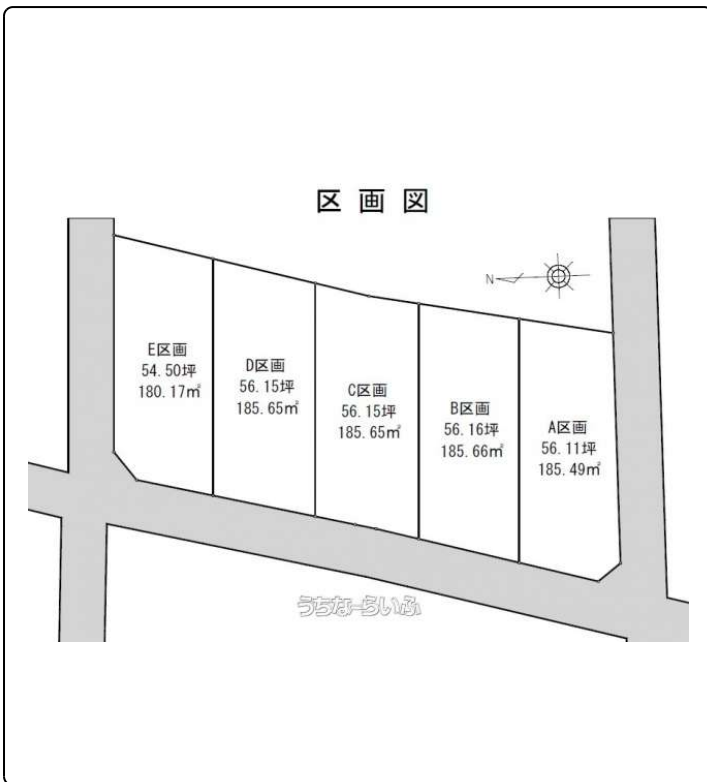

★全5区画★ディアライフ系満与座★【A区画 土地広々約56.11坪】既存宅地☆建築条件付き土地☆☆弊社系列建築会社で自由設計の住まいづくり！★ローソン系満与座店徒歩13分(1km)※売主の為、仲介手数料なし。

【設備・こだわり条件】:角地,平坦地,更地,建築条件あり,上水道

スマホで物件を見る

(株)共和ホーム

〒901-0231 沖縄県豊見城市我那覇 501-1 共和ビル2階

沖縄県知事免許(6)第3149号

物件種別	売買土地		
所在地	糸満市与座		
価格	970万円		
価格備考	-		
坪単価	17.29万円	土地面積	185.49m ² / 56.11坪
地目	宅地		
用途地域	未指定		
接道方向	西4.3m		
建ぺい率 / 容積率	60% / 200%	取引態様	売主
都市計画	市街化調整区域	土地権利	所有
私道負担	無し	引き渡し	相談
交通	【バス停】上与座バス停: 徒歩約6分		
物件備考	※建築時に43条但し書き道路許可が必要。★弊社系列建築会社で...		