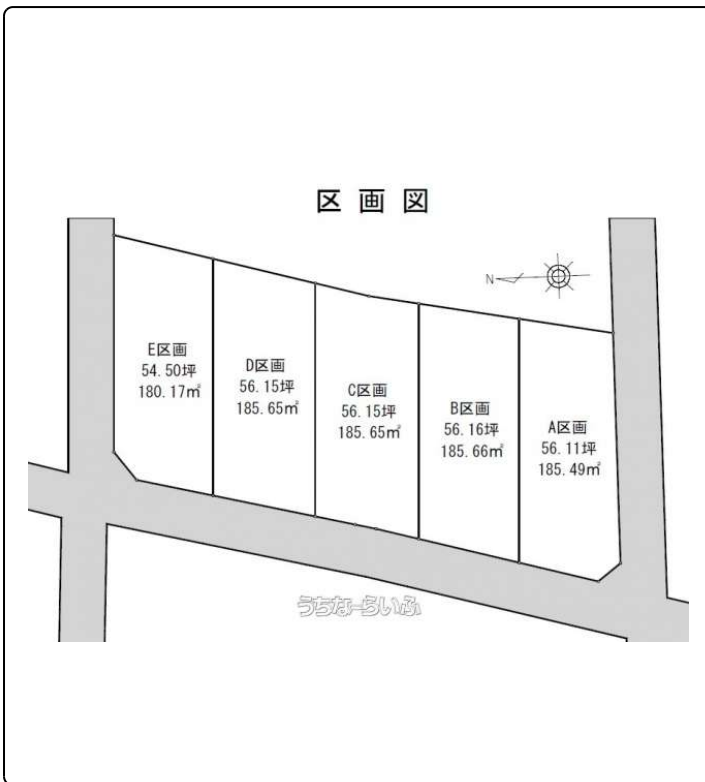

★全5区画★ディアライフ系満与座★【B区画 土地広々約56.16坪】既存宅地☆建築条件付き土地☆★弊社系列建築会社で自由設計の住まいづくり！★ローソン系満与座店徒歩13分(1km)※売主の為、仲介手数料なし。

【設備・こだわり条件】:角地,平坦地,更地,建築条件あり,上水道

スマホで物件を見る

(株)共和ホーム

〒901-0231 沖縄県豊見城市我那覇 501-1 共和ビル2階

沖縄県知事免許(6)第3149号

物件種別	売買土地		
所在地	糸満市与座		
価格	970万円		
価格備考	-		
坪単価	17.27万円	土地面積	185.66㎡ / 56.16坪
地目	宅地		
用途地域	未指定		
接道方向	西4.3m		
建ぺい率 / 容積率	60% / 200%	取引態様	売主
都市計画	市街化調整区域	土地権利	所有
私道負担	無し	引き渡し	相談
交通	【バス停】上与座バス停: 徒歩約6分		
物件備考	※建築時に43条但し書き道路許可が必要。★弊社系列建築会社で...		