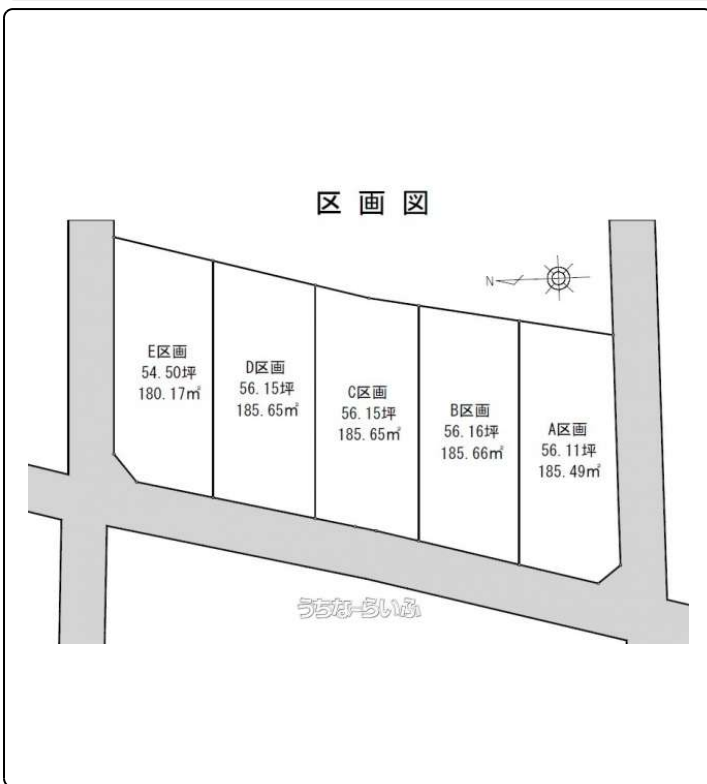

★全5区画★ディアライフ系満与座★【B区画 土地広々約56.16坪】既存宅地☆建築条件付き土地☆☆弊社系列建築会社で自由設計の住まいづくり！★ローソン系満与座店徒歩13分(1km)※売主の為、仲介手数料なし。

【設備・こだわり条件】:角地,平坦地,更地,建築条件あり,上水道

スマホで物件を見る

(株)共和ホーム

〒901-0231 沖縄県豊見城市我那覇 501-1 共和ビル2階

沖縄県知事免許(6)第3149号

物件種別	売買土地		
所在地	糸満市与座		
価格	970万円		
価格備考	-		
坪単価	17.27万円	土地面積	185.66㎡ / 56.16坪
地目	宅地		
用途地域	未指定		
接道方向	西4.3m		
建ぺい率 / 容積率	60% / 200%	取引態様	売主
都市計画	市街化調整区域	土地権利	所有
私道負担	無し	引き渡し	相談
交通	【バス停】上与座バス停: 徒歩約6分		
物件備考	※建築時に43条但し書き道路許可が必要。★弊社系列建築会社で...		