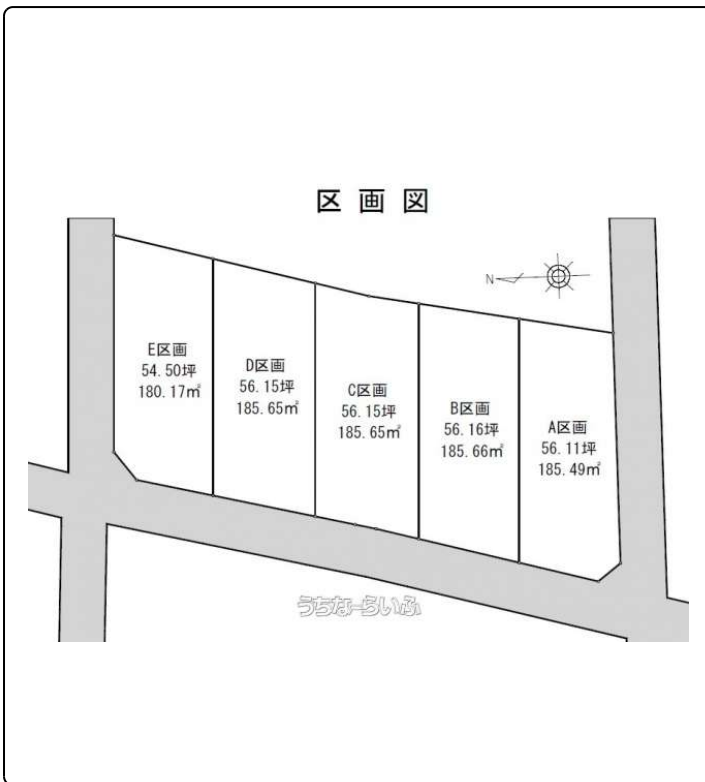

★全5区画★ディアライフ系満与座★【C区画 土地広々約56.15坪】既存宅地☆建築条件付き土地☆☆弊社系列建築会社で自由設計の住まいづくり！★ローソン系満与座店徒歩13分(1km)※売主の為、仲介手数料なし。

【設備・こだわり条件】:角地,平坦地,更地,建築条件あり,上水道

物件種別	売買土地		
所在地	糸満市与座		
価格	970万円		
価格備考	-		
坪単価	17.28万円	土地面積	185.65m ² / 56.15坪
地目	宅地		
用途地域	未指定		
接道方向	西4.3m		
建ぺい率 / 容積率	60% / 200%	取引態様	売主
都市計画	市街化調整区域	土地権利	所有
私道負担	無し	引き渡し	相談
交通	【バス停】上与座バス停: 徒歩約6分		
物件備考	※建築時に43条但し書き道路許可が必要。★弊社系列建築会社で...		