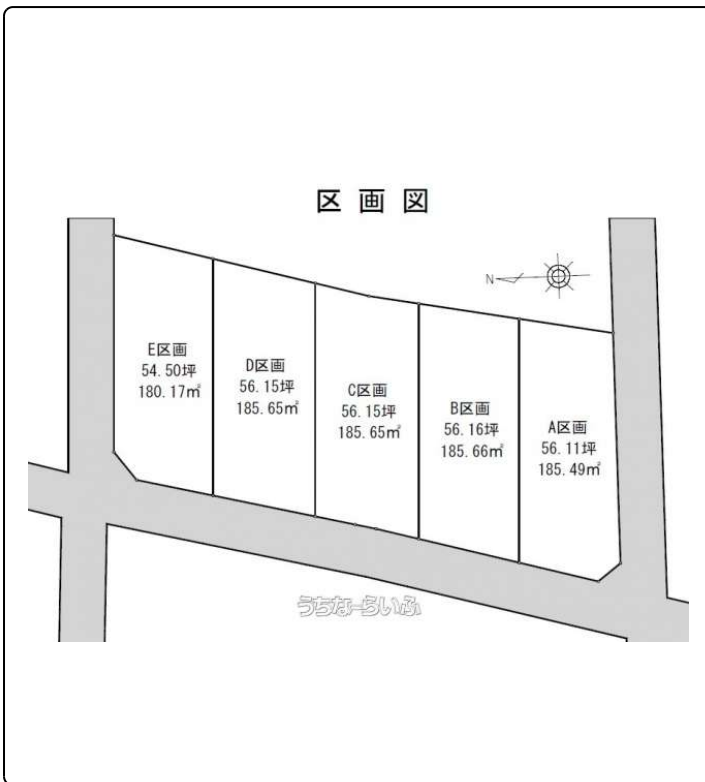

★全5区画★ディアライフ系満与座★【C区画 土地広々約56.15坪】既存宅地☆建築条件付き土地☆☆弊社系列建築会社で自由設計の住まいづくり！★ローソン系満与座店徒歩13分(1km)※売主の為、仲介手数料なし。

【設備・こだわり条件】:角地,平坦地,更地,建築条件あり,上水道

スマホで物件を見る

(株)共和ホーム

〒901-0231 沖縄県豊見城市我那覇 501-1 共和ビル2階

沖縄県知事免許(6)第3149号

物件種別	売買土地		
所在地	糸満市与座		
価格	970万円		
価格備考	-		
坪単価	17.28万円	土地面積	185.65m ² / 56.15坪
地目	宅地		
用途地域	未指定		
接道方向	西4.3m		
建ぺい率 / 容積率	60% / 200%	取引態様	売主
都市計画	市街化調整区域	土地権利	所有
私道負担	無し	引き渡し	相談
交通	【バス停】上与座バス停: 徒歩約6分		
物件備考	※建築時に43条但し書き道路許可が必要。★弊社系列建築会社で...		