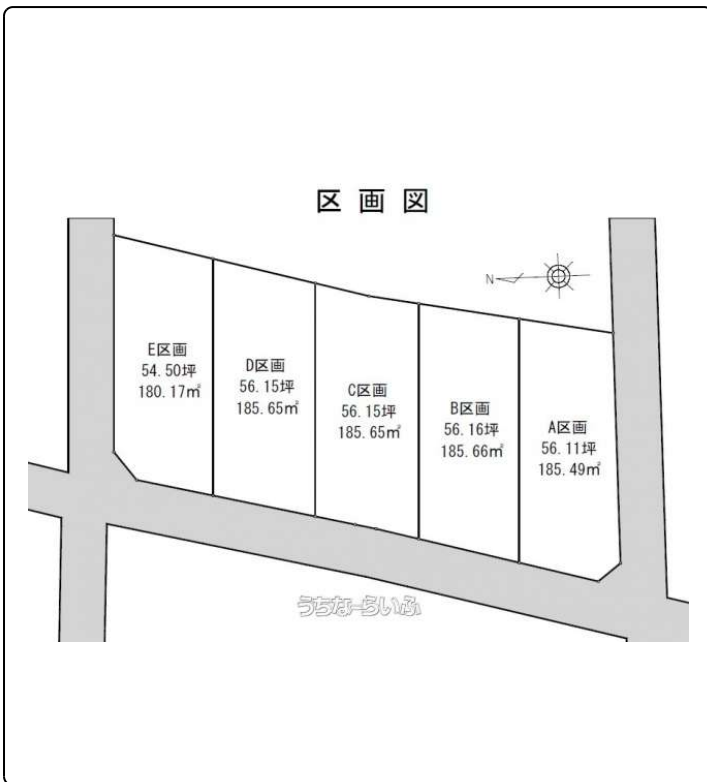

★全5区画★ディアライフ系満与座★【D区画 土地広々約56.15坪】既存宅地☆建築条件付き土地☆☆弊社系列建築会社で自由設計の住まいづくり！★ローソン系満与座店徒歩13分(1km)※売主の為、仲介手数料なし。

【設備・こだわり条件】:角地,平坦地,更地,建築条件あり,上水道

物件種別	売買土地		
所在地	糸満市与座		
価格	970万円		
価格備考	-		
坪単価	17.28万円	土地面積	185.65m ² / 56.15坪
地目	宅地		
用途地域	未指定		
接道方向	西4.3m		
建ぺい率 / 容積率	60% / 200%	取引態様	売主
都市計画	市街化調整区域	土地権利	所有
私道負担	無し	引き渡し	相談
交通	【バス停】上与座バス停: 徒歩約6分		
物件備考	※建築時に43条但し書き道路許可が必要。★弊社系列建築会社で...		