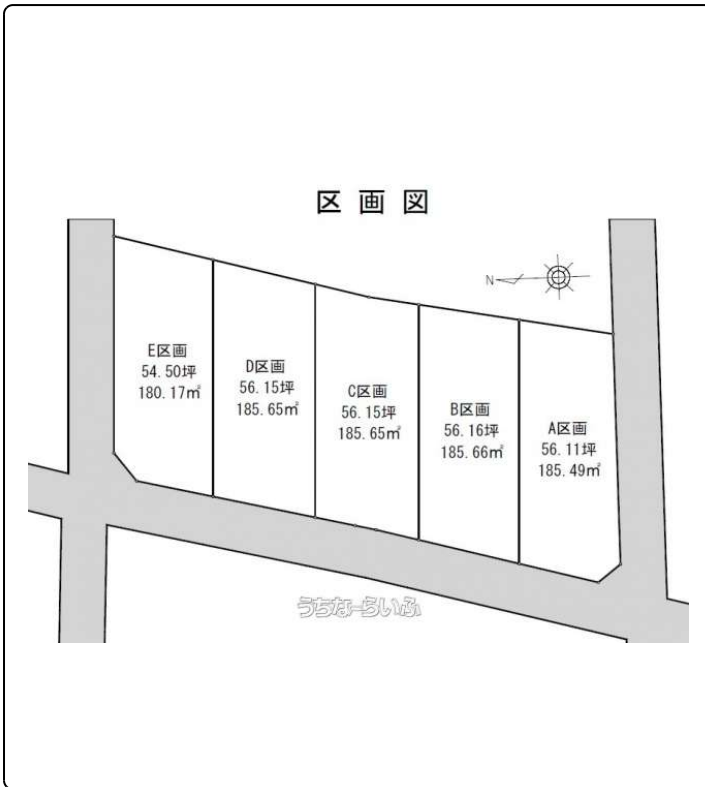

★全5区画★ディアライフ系満与座★【D区画 土地広々約56.15坪】既存宅地☆建築条件付き土地☆☆弊社系列建築会社で自由設計の住まいづくり！★ローソン系満与座店徒歩13分（1km）※売主の為、仲介手数料なし。

【設備・こだわり条件】:角地,平坦地,更地,建築条件あり,上水道

スマホで物件を見る

## (株)共和ホーム

〒901-0231 沖縄県豊見城市我那覇 501-1 共和ビル2階  
 沖縄県知事免許(6)第3149号

物件種別	売買土地		
所在地	糸満市与座		
価格	970万円		
価格備考	-		
坪単価	17.28万円	土地面積	185.65m <sup>2</sup> / 56.15坪
地目	宅地		
用途地域	未指定		
接道方向	西4.3m		
建ぺい率 / 容積率	60% / 200%	取引態様	売主
都市計画	市街化調整区域	土地権利	所有
私道負担	無し	引き渡し	相談
交通	【バス停】上与座バス停: 徒歩約6分		
物件備考	※建築時に43条但し書き道路許可が必要。★弊社系列建築会社で...		