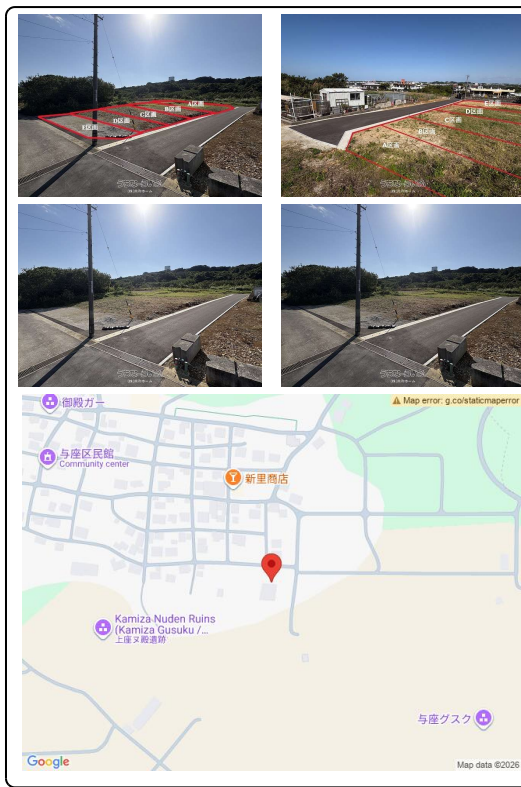

★全5区画★ディアライフ系満与座★【D区画 土地広々約56.15坪】既存宅地☆建築条件付き土地☆☆弊社系列建築会社で自由設計の住まいづくり！★ローソン系満与座店徒歩13分（1km）※売主の為、仲介手数料なし。

【設備・こだわり条件】:角地,平坦地,更地,建築条件あり,上水道

スマホで物件を見る

## (株)共和ホーム

〒901-0231 沖縄県豊見城市我那覇 501-1 共和ビル2階  
 沖縄県知事免許(6)第3149号

物件種別	売買土地		
所在地	糸満市与座		
価格	970万円		
価格備考	-		
坪単価	17.28万円	土地面積	185.65m <sup>2</sup> / 56.15坪
地目	宅地		
用途地域	未指定		
接道方向	西4.3m		
建ぺい率 / 容積率	60% / 200%	取引態様	売主
都市計画	市街化調整区域	土地権利	所有
私道負担	無し	引き渡し	相談
交通	【バス停】上与座バス停: 徒歩約6分		
物件備考	※建築時に43条但し書き道路許可が必要。★弊社系列建築会社で...		