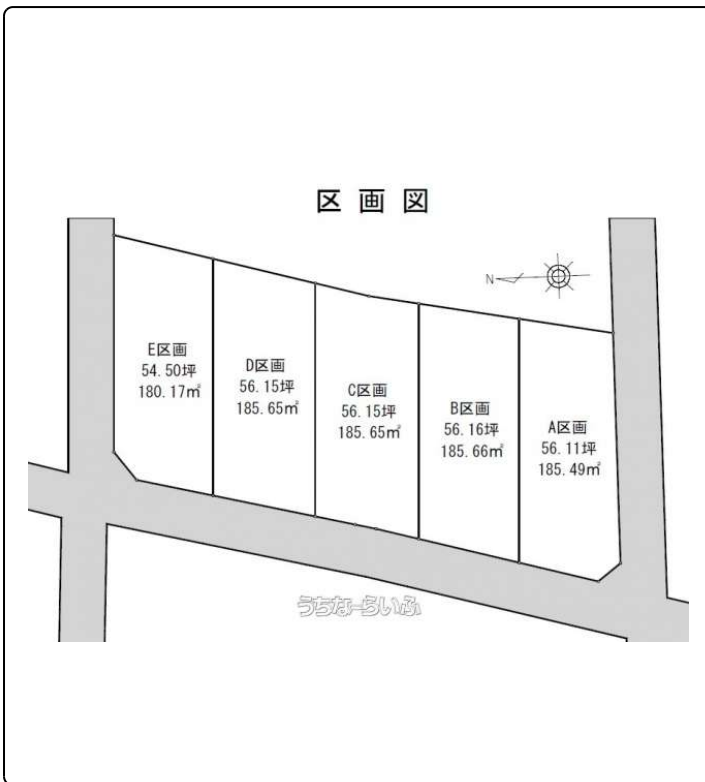

★全5区画★ディアライフ糸満与座★【E区画 土地広々約54.50坪】既存宅地☆建築条件付き土地☆☆弊社系列建築会社で自由設計の住まいづくり！★ローソン糸満与座店徒歩13分（1km）※売主の為、仲介手数料なし。

【設備・こだわり条件】:角地,平坦地,更地,建築条件あり,上水道

物件種別	売買土地		
所在地	糸満市与座		
価格	970万円		
価格備考	-		
坪単価	17.8万円	土地面積	180.17㎡ / 54.5坪
地目	宅地		
用途地域	未指定		
接道方向	西4.3m		
建ぺい率 / 容積率	60% / 200%	取引態様	売主
都市計画	市街化調整区域	土地権利	所有
私道負担	無し	引き渡し	相談
交通	【バス停】上与座バス停: 徒歩約6分		
物件備考	※建築時に43条但し書き道路許可が必要。★弊社系列建築会社で...		