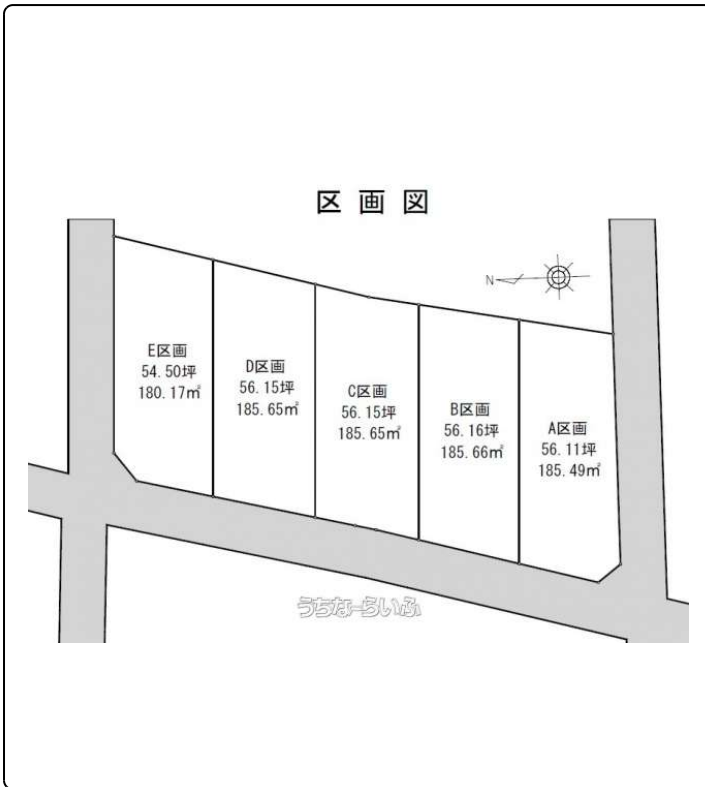

★全5区画★ディアライフ系満与座★【E区画 土地広々約54.50坪】既存宅地☆建築条件付き土地☆☆弊社系列建築会社で自由設計の住まいづくり！★ローソン系満与座店徒歩13分（1km）※売主の為、仲介手数料なし。

【設備・こだわり条件】:角地,平坦地,更地,建築条件あり,上水道

スマホで物件を見る

(株)共和ホーム

〒901-0231 沖縄県豊見城市我那覇 501-1 共和ビル2階

沖縄県知事免許(6)第3149号

物件種別	売買土地		
所在地	糸満市与座		
価格	970万円		
価格備考	-		
坪単価	17.8万円	土地面積	180.17m ² / 54.5坪
地目	宅地		
用途地域	未指定		
接道方向	西4.3m		
建ぺい率 / 容積率	60% / 200%	取引態様	売主
都市計画	市街化調整区域	土地権利	所有
私道負担	無し	引き渡し	相談
交通	【バス停】上与座バス停: 徒歩約6分		
物件備考	※建築時に43条但し書き道路許可が必要。★弊社系列建築会社で...		