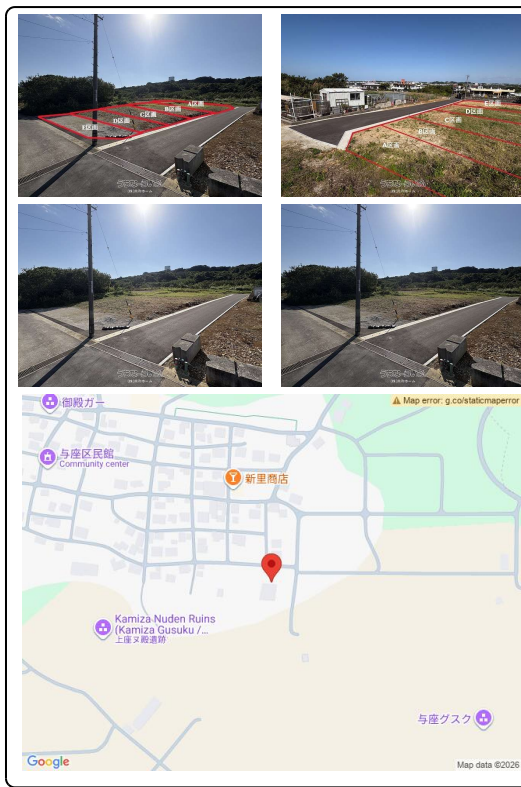

★全5区画★ディアライフ系満与座★【E区画 土地広々約54.50坪】既存宅地☆建築条件付き土地☆☆弊社系列建築会社で自由設計の住まいづくり！★ローソン系満与座店徒歩13分（1km）※売主の為、仲介手数料なし。

【設備・こだわり条件】:角地,平坦地,更地,建築条件あり,上水道

スマホで物件を見る

(株)共和ホーム

〒901-0231 沖縄県豊見城市我那覇 501-1 共和ビル2階

沖縄県知事免許(6)第3149号

物件種別	売買土地		
所在地	糸満市与座		
価格	970万円		
価格備考	-		
坪単価	17.8万円	土地面積	180.17m ² / 54.5坪
地目	宅地		
用途地域	未指定		
接道方向	西4.3m		
建ぺい率 / 容積率	60% / 200%	取引態様	売主
都市計画	市街化調整区域	土地権利	所有
私道負担	無し	引き渡し	相談
交通	【バス停】上与座バス停: 徒歩約6分		
物件備考	※建築時に43条但し書き道路許可が必要。★弊社系列建築会社で...		