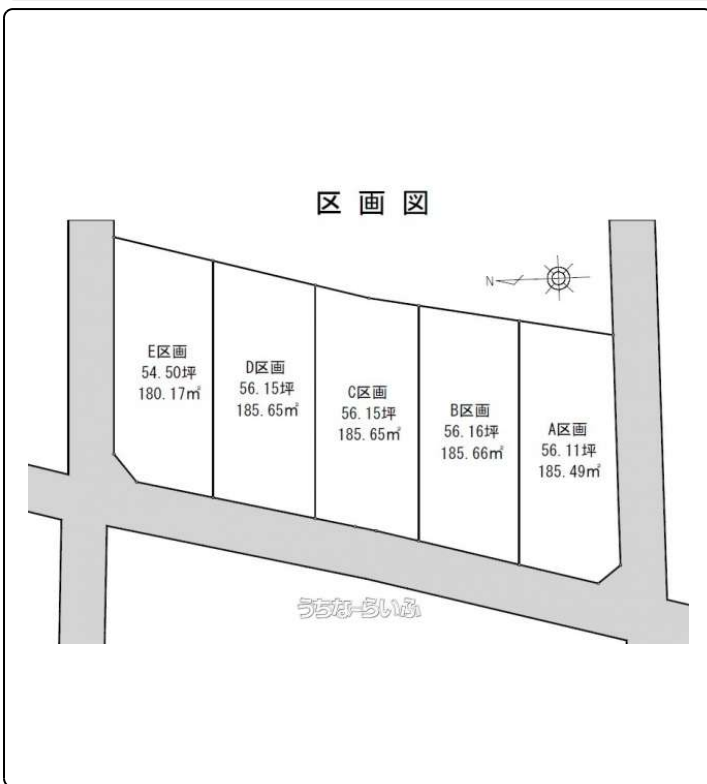

★全5区画★ディアライフ糸満与座★【E区画 土地広々約54.50坪】既存宅地☆建築条件付き土地☆☆弊社系列建築会社で自由設計の住まいづくり！★ローソン糸満与座店徒歩13分（1km）※売主の為、仲介手数料なし。

【設備・こだわり条件】:角地,平坦地,更地,建築条件あり,上水道

スマホで物件を見る

(株)共和ホーム

〒901-0231 沖縄県豊見城市我那覇 501-1 共和ビル2階

沖縄県知事免許(6)第3149号

物件種別	売買土地		
所在地	糸満市与座		
価格	970万円		
価格備考	-		
坪単価	17.8万円	土地面積	180.17㎡ / 54.5坪
地目	宅地		
用途地域	未指定		
接道方向	西4.3m		
建ぺい率 / 容積率	60% / 200%	取引態様	売主
都市計画	市街化調整区域	土地権利	所有
私道負担	無し	引き渡し	相談
交通	【バス停】上与座バス停: 徒歩約6分		
物件備考	※建築時に43条但し書き道路許可が必要。★弊社系列建築会社で...		