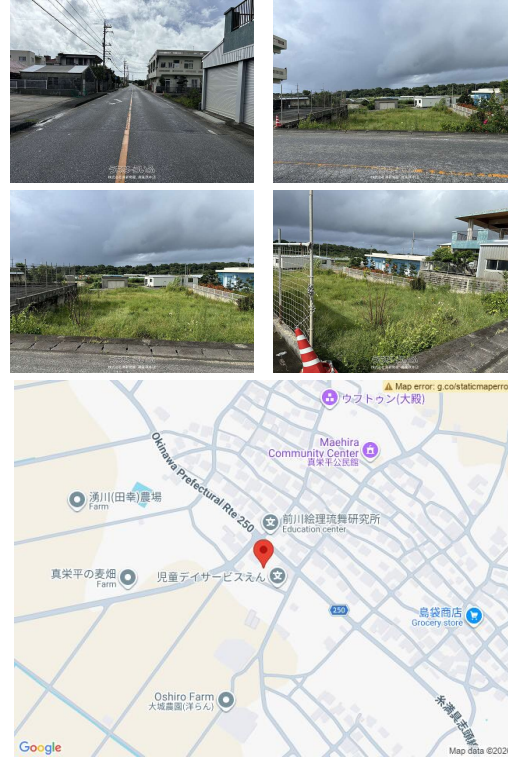

緩和区域、自己用住宅建築可。事業用地にも。

物件種別	売買土地		
所在地	糸満市真栄平		
価格	1,200万円		
価格備考	-		
坪単価	5.6万円	土地面積	708.4m ² / 214.29坪
地目	畑		
用途地域	無指定		
接道方向	北東9m、南西4m		
建ぺい率 / 容積率	60% / 200%	取引態様	仲介
都市計画	市街化調整区域	土地権利	所有
私道負担	-	引き渡し	相談
交通	【バス停】真栄平: 徒歩約1分		
物件備考	-		