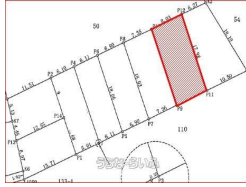

★\那覇空港用地 / ★年間借地料638,902円★倍率58倍(▽`*) / ★税金対策や資産運用等にか
がでしょうか?お問合せは(有)ビッグ開発中部支店まで☎ : 098-983-9600

物件種別	売買土地		
所在地	那覇市鏡水		
価格	3,705.6万円		
価格備考	-		
坪単価	-	土地面積	144m ² / 43.56坪
地目	雑種地		
用途地域	無指定		
接道方向	-		
建ぺい率 / 容積率	- / -	取引態様	専属専任媒介
都市計画	市街化調整区域	土地権利	所有
私道負担	無し	引き渡し	即日
交通	-		
物件備考	※所有権移転費用は買主様負担になります。		