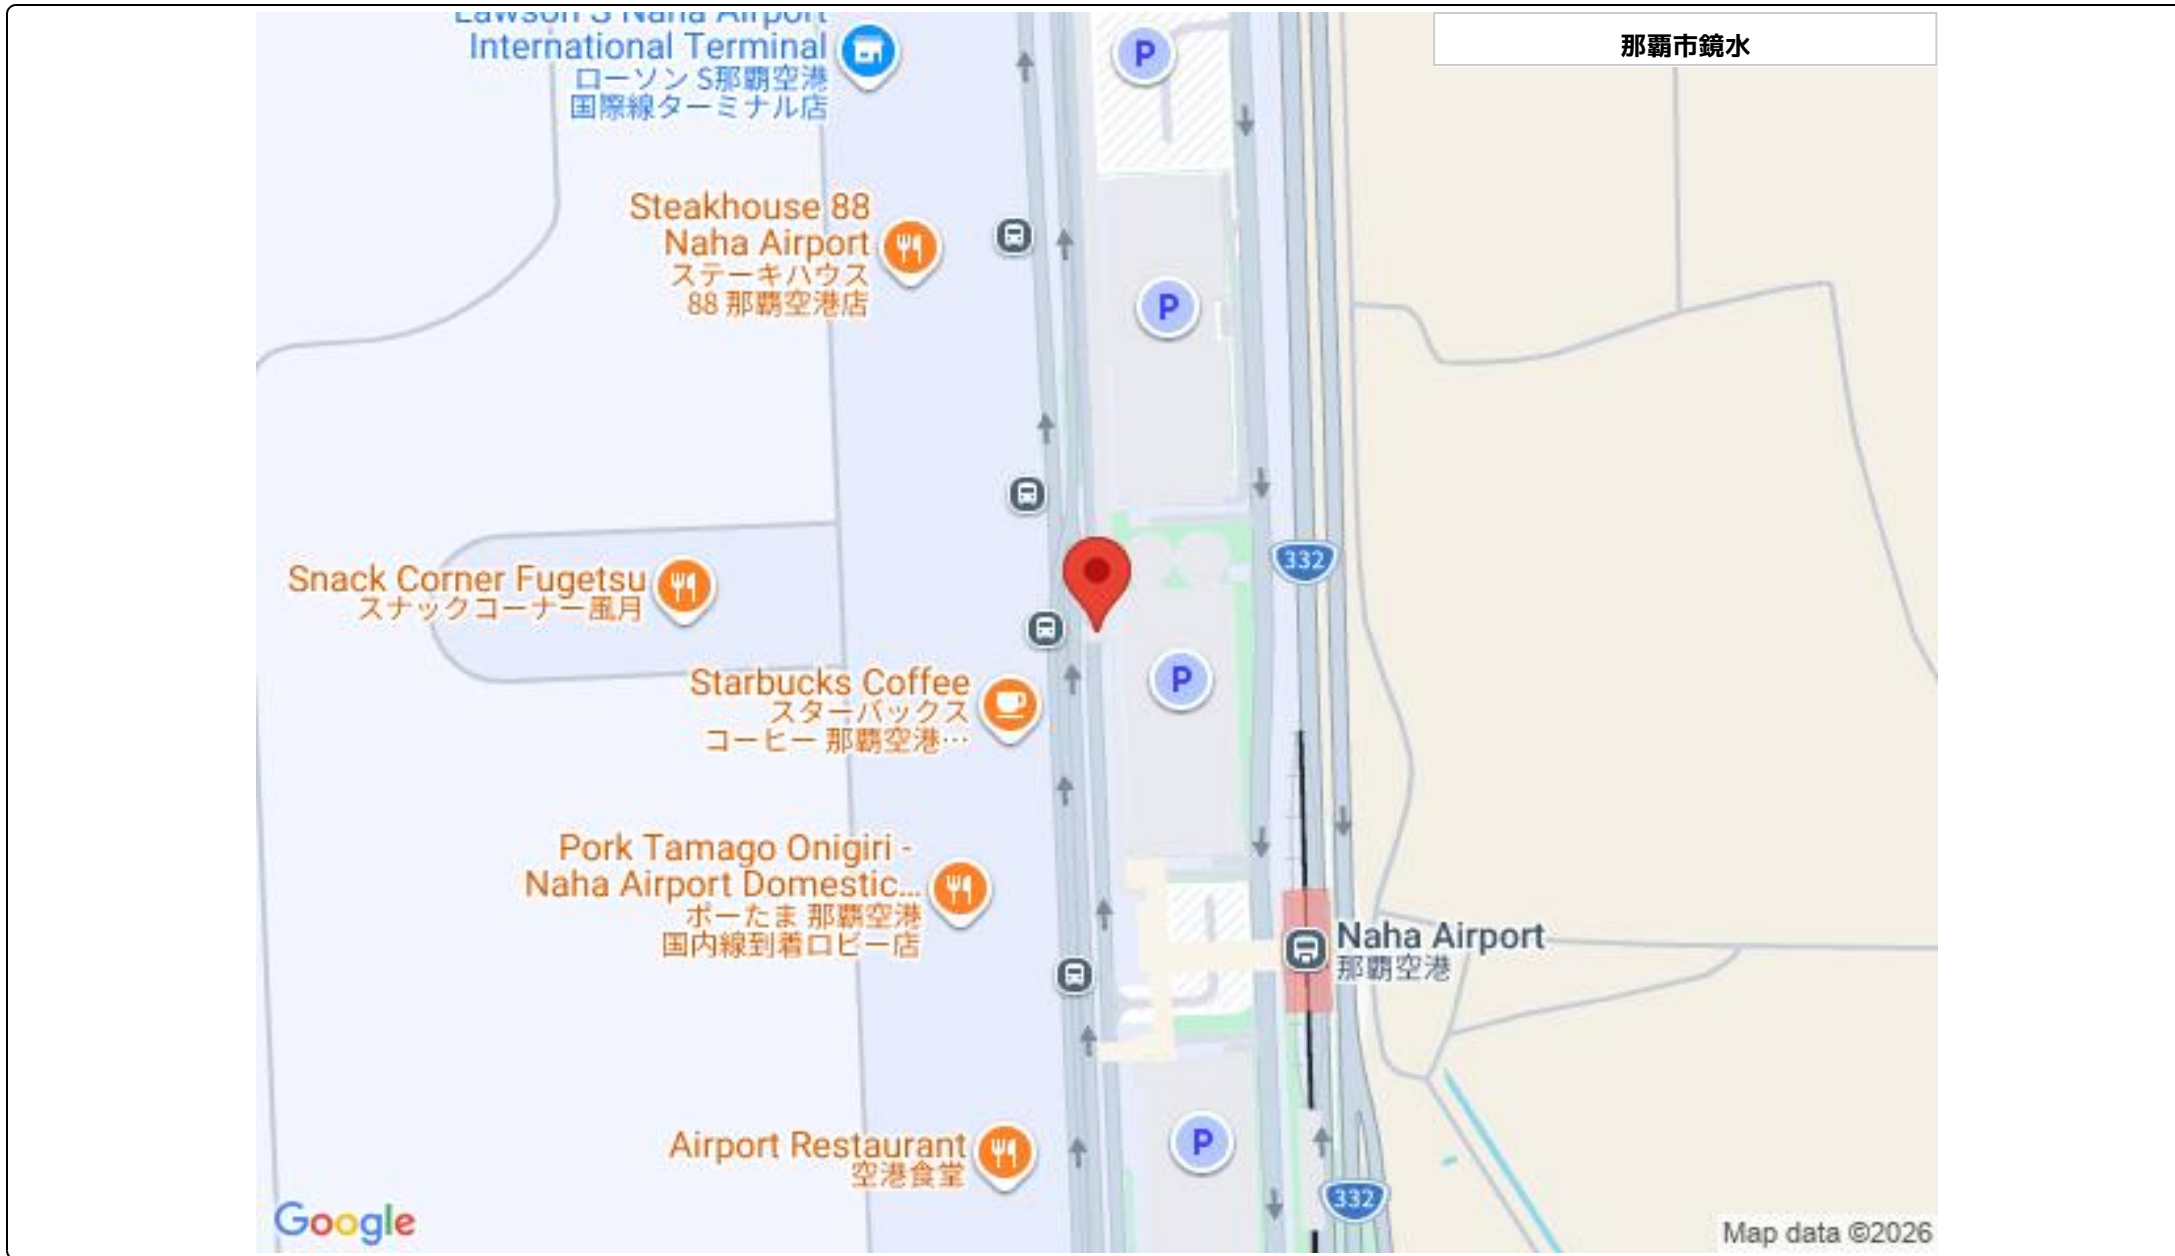

那覇市鏡水

(有)ビッグ開発 中部支店

〒904-2173 沖縄県沖縄市比屋根 2-2-7

沖縄県知事免許(7)第2986号

TEL 098-983-9600

営業時間: 09:30~17:30

定休日: 日曜日・年末年始