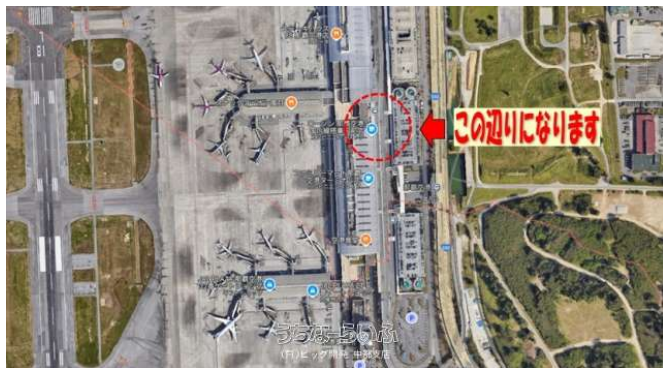

★\那覇空港用地／★年間借地料638,902円★倍率58倍(▽`*)／★税金対策や資産運用等にか
がでしょうか？お問合せは(有)ビッグ開発中部支店まで☎：098-983-9600

物件種別	売買土地		
所在地	那覇市鏡水		
価格	3,705.6万円		
価格備考	-		
坪単価	-	土地面積	144m ² / 43.56坪
地目	雑種地		
用途地域	無指定		
接道方向	-		
建ぺい率 / 容積率	- / -	取引態様	専属専任媒介
都市計画	市街化調整区域	土地権利	所有
私道負担	無し	引き渡し	即日
交通	-		
物件備考	※所有権移転費用は買主様負担になります。		