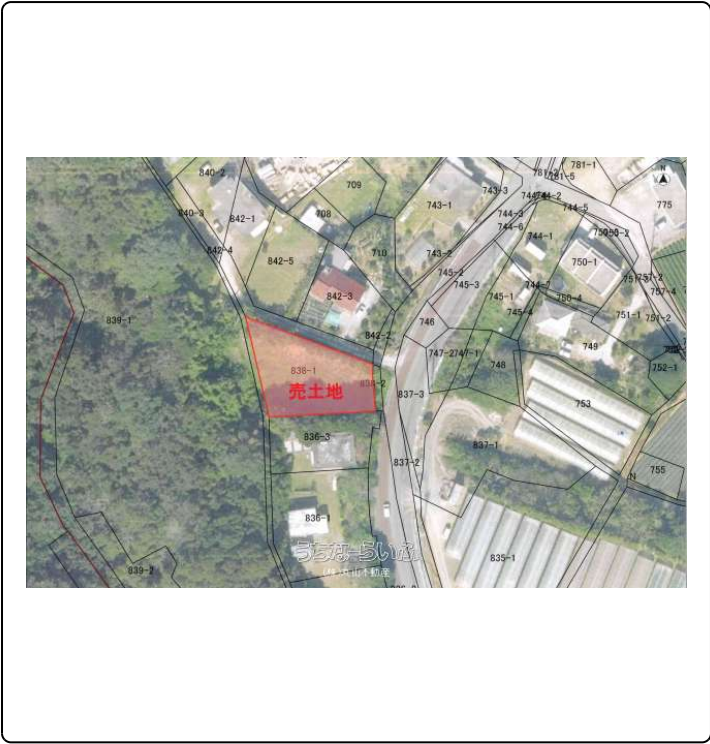

【売土地】今帰仁村字平敷 729m² (220坪)

【設備・こだわり条件】:高台,更地,前道6m以上

物件種別	売買土地		
所在地	今帰仁村平敷		
価格	1,760万円		
価格備考	-		
坪単価	7.98万円	土地面積	729m ² / 220.52坪
地目	雑種地		
用途地域	未指定		
接道方向	東9m		
建ぺい率 / 容積率	- / -	取引態様	仲介
都市計画	都市計画区域外	土地権利	所有
私道負担	無し	引き渡し	相談
交通	【バス停】平敷: 徒歩約10分		
物件備考	-		