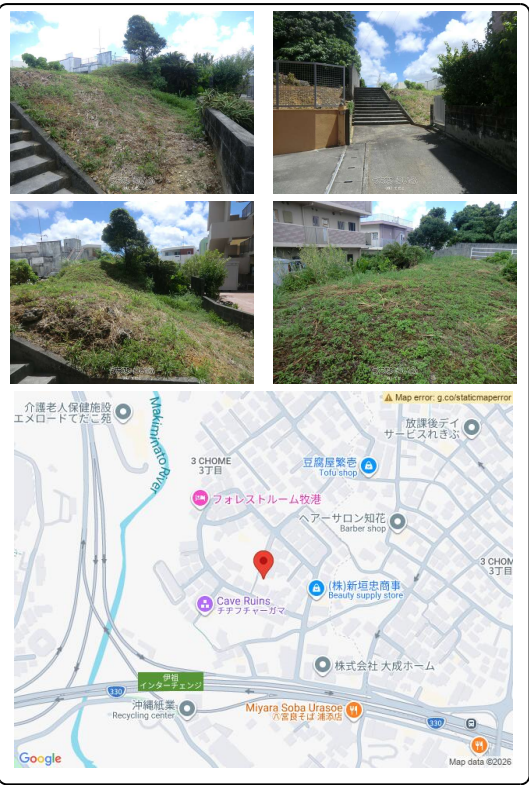

【2筆合計164m² 約50坪墓地】の販売になります！お気軽に問合せください☆建築不可です。

【設備・こだわり条件】:低層住居専用地域

物件種別	売買土地		
所在地	浦添市牧港3丁目		
価格	500万円		
価格備考	仲介手数料、移転費用、固定資産税等		
坪単価	-	土地面積	164m ² / 49.61坪
地目	墓地		
用途地域	第一種低層		
接道方向	-		
建ぺい率 / 容積率	50% / 100%	取引態様	一般媒介
都市計画	市街化区域	土地権利	所有
私道負担	無し	引き渡し	相談
交通	【バス停】嘉数: 徒歩約5分		
物件備考	-		