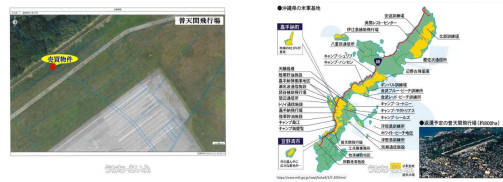

宜野湾市字上原 普天間飛行場58m² 沖縄軍用地 年間借地料105,386円・倍率48倍 返還予定地

うちなーらいふ

【設備・こだわり条件】:軍用地

スマホで物件を見る

うるま不動産

〒901-2132 沖縄県浦添市伊祖 2-16-15

沖縄県知事免許(10)第1716号

物件種別	売買土地		
所在地	宜野湾市上原		
価格	505.8万円		
価格備考	所有権移転登記費用：46,170円(銀行借入れの場合は別途抵当権設定費用がかかります。) 印紙代：5,000円 契約書貼付 仲介手数料：115,000円		
坪単価	-	土地面積	58m ² / 17.54坪
地目	雑種地		
用途地域	-		
接道方向	-		
建ぺい率 / 容積率	- / -	取引態様	仲介
都市計画	-	土地権利	所有
私道負担	-	引き渡し	即日
交通	-		
物件備考	宜野湾市字上原 普天間飛行場58m ² 沖縄軍用地 年間借地料105...		