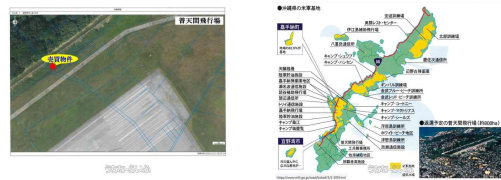

宜野湾市字上原 普天間飛行場58m² 沖縄軍用地 年間借地料105,386円・倍率48倍 返還予定地

うちなーらいふ

【設備・こだわり条件】:軍用地

スマホで物件を見る

うるま不動産

〒901-2132 沖縄県浦添市伊祖 2-16-15

沖縄県知事免許(10)第1716号

物件種別	売買土地		
所在地	宜野湾市上原		
価格	505.8万円		
価格備考	所有権移転登記費用：46,170円(銀行借入れの場合は別途抵当権設定費用がかかります。) 印紙代：5,000円 契約書貼付 仲介手数料：115,000円		
坪単価	-	土地面積	58m ² / 17.54坪
地目	雑種地		
用途地域	-		
接道方向	-		
建ぺい率 / 容積率	- / -	取引態様	仲介
都市計画	-	土地権利	所有
私道負担	-	引き渡し	即日
交通	-		
物件備考	宜野湾市字上原 普天間飛行場58m ² 沖縄軍用地 年間借地料105...		