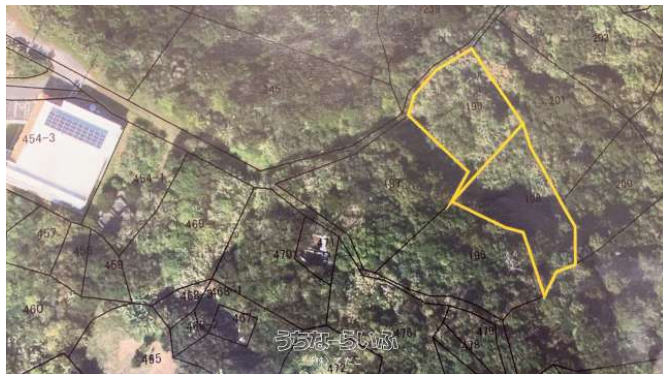

車で現地まで行くには伐採等必要ですが、約435坪あるので広々ヤードにおすすめです！

物件種別	売買土地		
所在地	中城村北上原		
価格	2,200万円		
価格備考	-		
坪単価	5.05万円	土地面積	1441m ² / 435.9坪
地目	原野		
用途地域	無指定		
接道方向	-		
建ぺい率 / 容積率	- / -	取引態様	専任媒介
都市計画	市街化調整区域	土地権利	所有
私道負担	無し	引き渡し	相談
交通	【バス停】北上原バス停: 徒歩約4分		
物件備考	※建築不可の土地となります。 ※形状はひな壇となっております。		