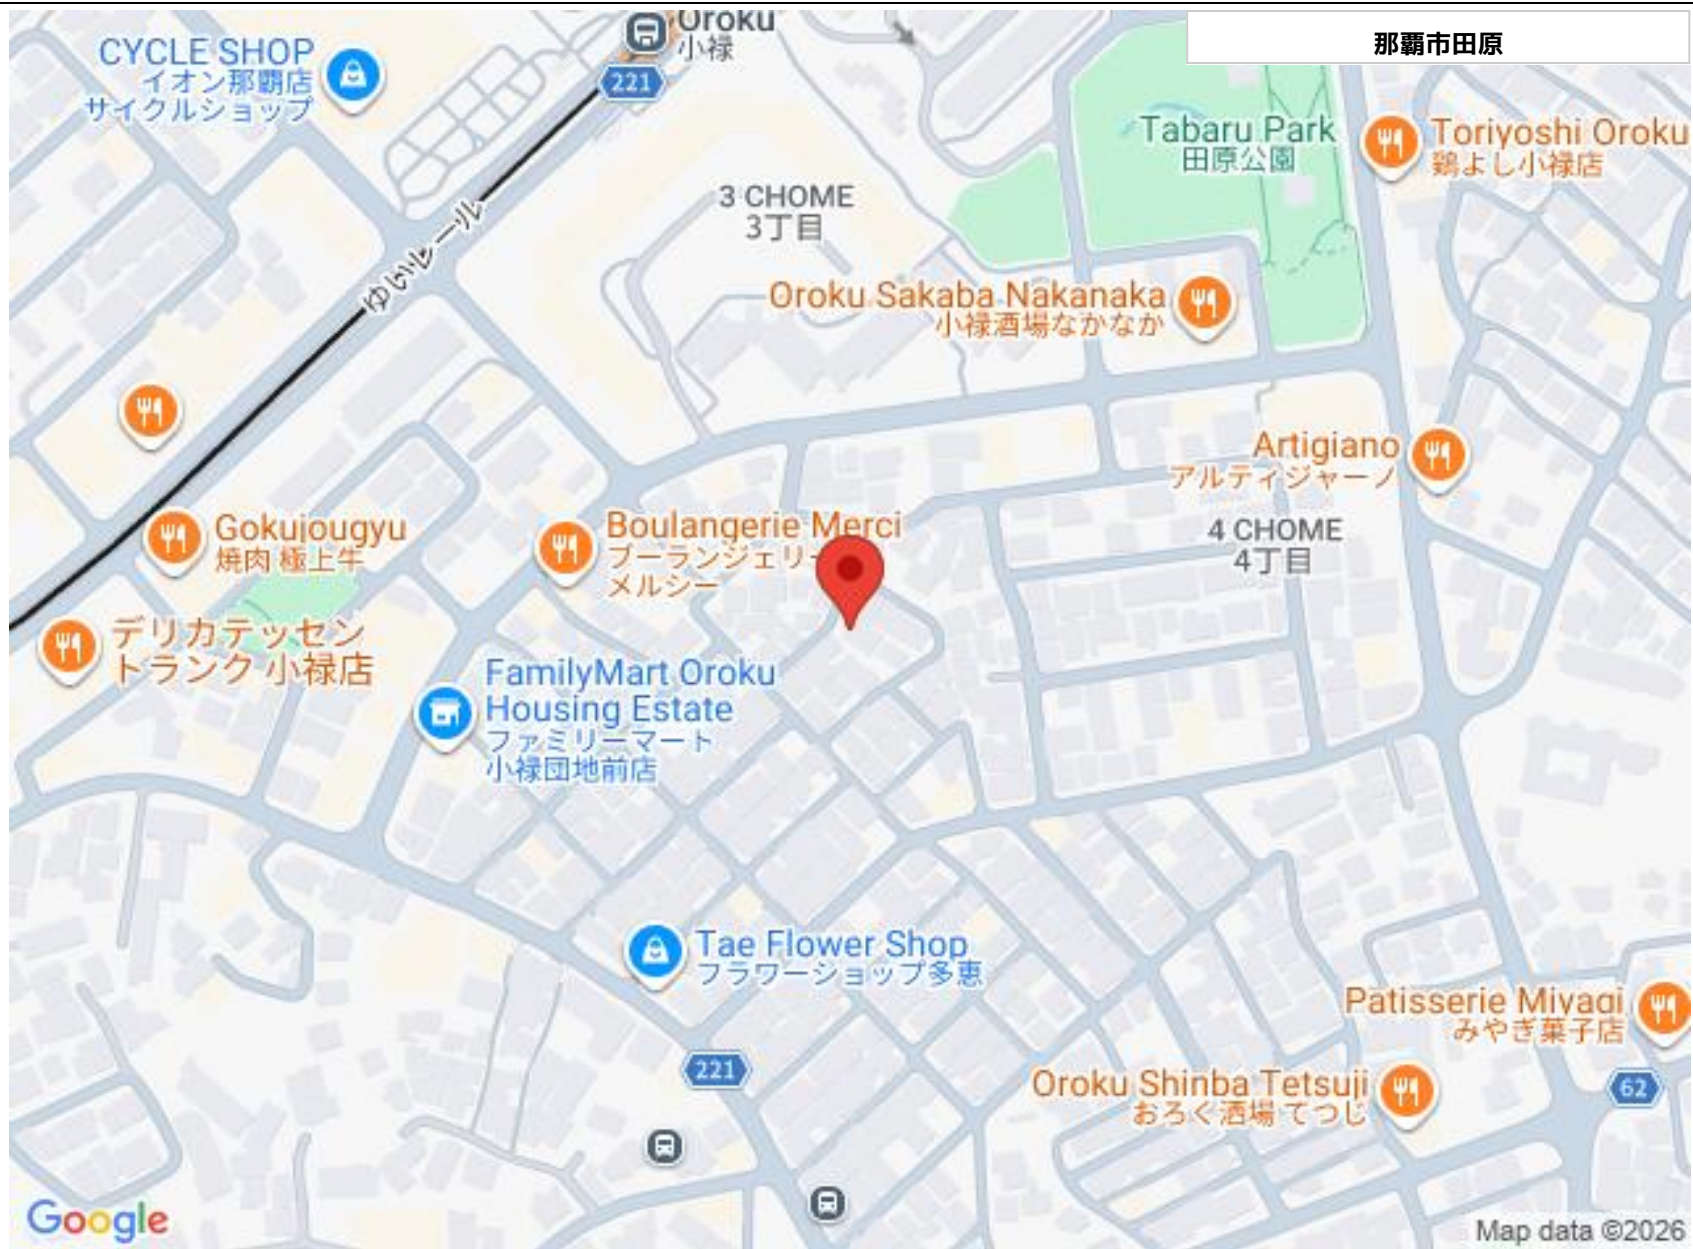

那覇市田原

Toriyoshi Oroku
鶏よし小禄店

Oroku Sakaba Nakanaka
小禄酒場なかなか

Artigiano
アルティジャーノ

Gokujougyu
焼肉 極上牛

Boulangerie Merci
ブランジェリー
メルシー

4 CHOME
4丁目

デリカテッセン
トランク小禄店

FamilyMart Oroku
Housing Estate
ファミリーマート
小禄団地前店

Tae Flower Shop
フラワーショップ多恵

Patisserie Miyagi
みやぎ菓子店

Oroku Shinba Tetsuji
おろく酒場てつじ

Google

Map data ©2026

(有)ビッグ開発

〒900-0002 沖縄県那覇市曙 3-6-1

沖縄県知事免許(7)第2986号

TEL 098-864-1240

営業時間: 09:30~17:30

定休日: 毎週日曜日、年末年始及び弊社指定日