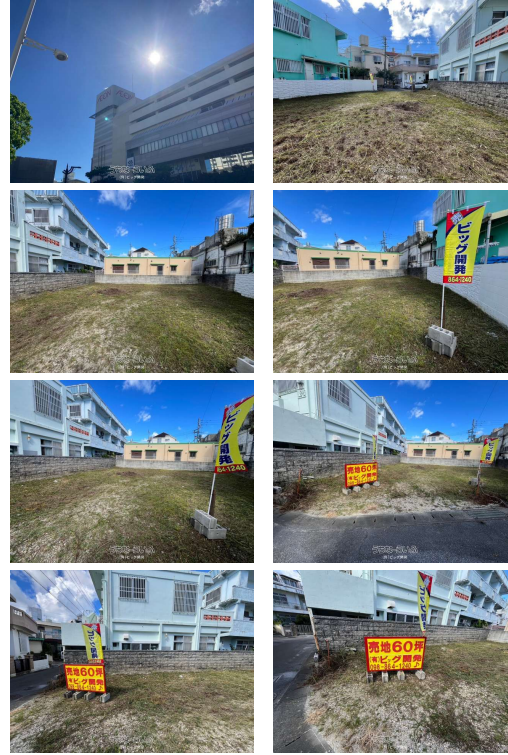

《価格変更しました！》田原に売り土地出ました(^^)約60坪建築条件なしです！イオン那覇店・モノレール駅も徒歩圏内♪お気軽にお問い合わせください。

【設備・こだわり条件】:平坦地,上水道,下水道

スマホで物件を見る

(有)ビッグ開発

〒900-0002 沖縄県那覇市曙 3-6-1

沖縄県知事免許(7)第2986号

<https://www.e-uchina.net/bukken/tochi/t-5013-6240710-0225/detail.html>

うちなーらいつ物件番号:t-5013-6240710-0225 図面出力日: 2026/04/02

物件種別	売買土地		
所在地	那覇市田原		
価格	4,120万円		
価格備考	-		
坪単価	67.98万円	土地面積	200.37m <sup>2</sup> / 60.61坪
地目	宅地		
用途地域	第一種中高層		
接道方向	西3.7m		
建ぺい率 / 容積率	60% / 160%	取引態様	仲介
都市計画	市街化区域	土地権利	所有
私道負担	無し	引き渡し	相談
交通	【モノレール】小禄駅: 徒歩約8分		
物件備考	前面道路二項道路の為セットバックが必要です。 ※登記簿上の面積と実測...		