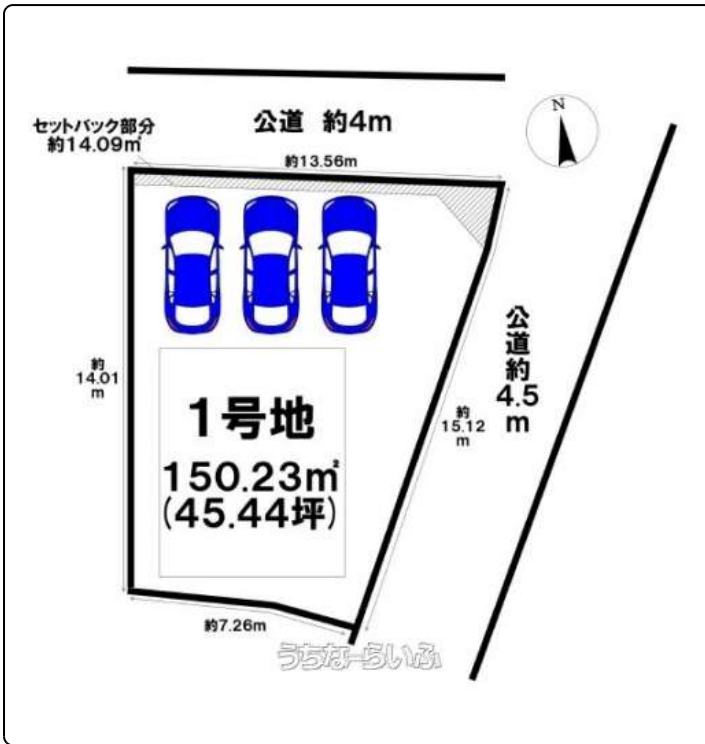

浦添市仲間【1号地】建築条件なし・お客様の好みのお家を自由に建ててください♪浦添小学校・中学校徒歩10分以内♪近隣施設充実の暮らしやすい立地です！物件のお問い合わせは売買担当：奥間（オクマ）まで090-4777-6600土・日・祝日も対応します。お気軽にお問い合わせください！

【設備・こだわり条件】:角地,更地,低層住居専用地域,上水道,下水道

スマホで物件を見る

(株)タカラハウス

〒900-0025 沖縄県那覇市壺川 3-4-23

沖縄県知事免許(2)第4718号

<https://www.e-uchina.net/bukken/tochi/t-5009-6260509-0358/detail.html>

うちなーらいいふ物件番号:t-5009-6260509-0358 図面出力日:2026/05/30

物件種別	売買土地		
所在地	浦添市仲間2丁目		
価格	3,698万円		
価格備考	-		
坪単価	-	土地面積	164.32m ² / 49.7坪
地目	宅地		
用途地域	第一種低層		
接道方向	北4m、南東4.5m		
建ぺい率 / 容積率	50% / 100%	取引態様	専任媒介
都市計画	市街化区域	土地権利	所有
私道負担	有り (14.09m ²) 含む	引き渡し	相談
交通	【モノレール】浦添前田駅: 徒歩約15分 【バス停】仲間: 徒歩約2分		
物件備考	★売主様にて擁壁・造成工事後にお引き渡しです。詳細は担当までお問...		