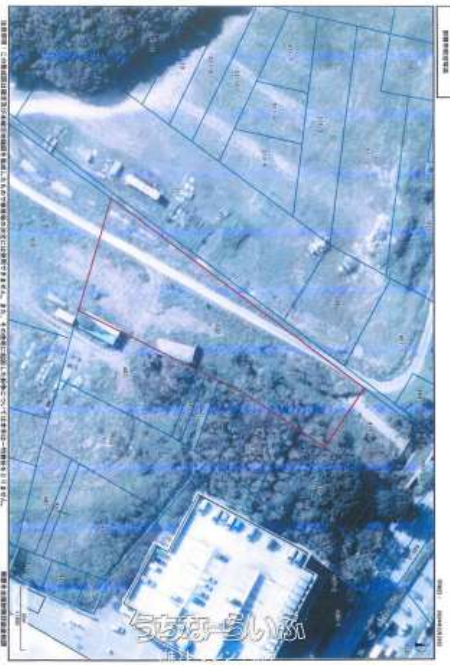

【陸上自衛隊・那覇訓練場】年間借地料443,659円53倍上昇率1.1%宅地見込み地仲介 ※459

m²の軍用地も紹介可能です！※お問い合わせの際は、「うちな〜らいふWebを見た」という話がスムーズに進みます。

【物件備考】：※お問い合わせの際は、「うちな〜らいふWebを見た」という話がスムーズに進みます。●土地賃借料：443,659円/年 ●地料及び、公租公課の日割り精算有り ●固定資産税(令和7年度37,837円) ●100m²以上の面積要件を満たさないため、地主会への加入は出来ません。(※459m²の軍用地も紹介可能です！) ●土地明細書(種別：宅地見込み地) ●4,504,500円/m²単価(令和7年度施設単価) ※上記金額はm²単価地料を基に計算しておりますが、小数点以下の処理方法により増減が生じる場合がございます。土地賃借料、地主会費、上昇率等は令和6年度施設単価を基に計算、算出しております。

物件種別	軍用地		
所在地	那覇市鏡水		
価格	2,351.3万円		
価格備考	-		
間取り	-		
間取り詳細	-		
物件名	-		
建物構造	-		
所在階/階数	-		
建物面積	-	土地面積	99.68m ² / 30.15坪
築年月	-	土地権利	-
引渡し	即日	地目	-
用途地域	-	都市計画	-
建ぺい率/容積率	-/-	取引態様	一般媒介
接道方向	-	私道負担	-
ペット	-		
交通	-		