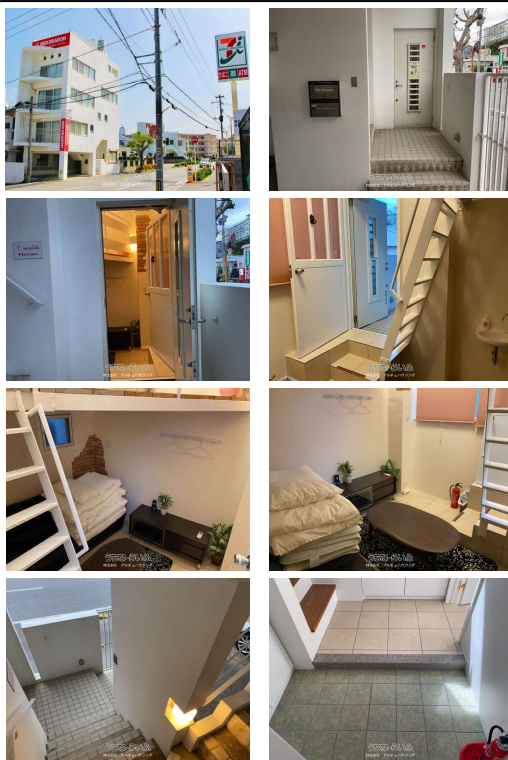

★2024年3月9日土お昼のAランチにてご紹介されました♪★浦添市牧港の4階建ての2LDK★屋上でご家族やご友人達とBBQも楽しめる広さ♪★家具家電付き★民泊としても活用できます★1階のお部屋もロフト付き★駐車場3台可★ご内覧も出来ますので、お気軽にお問い合わせ下さい♪

【設備・こだわり条件】:バス/トイレ別,エアコン付,角地【設備備考】:◆ロフト付き◆トイレ2か所【物件備考】:◆セブンイレブン浦添牧港1丁目店まで徒歩で1分◆サンエー浦添西海岸パルコシティまで車で10分◆スターバックスコーヒー沖縄宜野湾店まで車で6分◆メイクマン浦添店まで車で8分◆ご内覧も可能です♪お気軽にお問い合わせ下さい♪

物件種別	その他		
所在地	浦添市牧港1丁目		
価格	7,150万円		
価格備考	-		
間取り	2LDK		
間取り詳細	-		
物件名	浦添市牧港中古戸建て		
建物構造	RC（鉄筋コンクリート造）		
所在階/階数	-		
建物面積	123.71m ² / 37.42坪	土地面積	64.74m ² / 19.58坪
築年月	2001年07月(築24年)	土地権利	所有
引渡し	相談	地目	宅地
用途地域	第一種住居	都市計画	市街化区域
建ぺい率 / 容積率	70% / 200%	取引態様	一般媒介
接道方向	-	私道負担	無し
ペット	-		
交通	【バス停】公民館入口: 徒歩約5分		