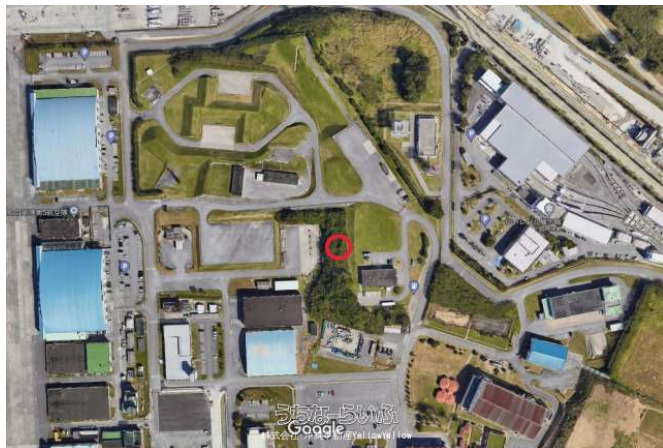

軍用地（空・那覇基地賃借料（年）285,912円）48倍です！持分売買持分5分の1の売買となります！

物件種別	その他		
所在地	那覇市当間		
価格	1,372万円		
価格備考	48倍		
間取り	-		
間取り詳細	-		
物件名	-		
建物構造	-		
所在階/階数	-		
建物面積	-	土地面積	319m ² / 96.5坪
築年月	-	土地権利	所有
引渡し	相談	地目	墓地
用途地域	無指定	都市計画	非線引
建ぺい率 / 容積率	- / -	取引態様	一般媒介
接道方向	-	私道負担	無し
ペット	-		
交通	-		