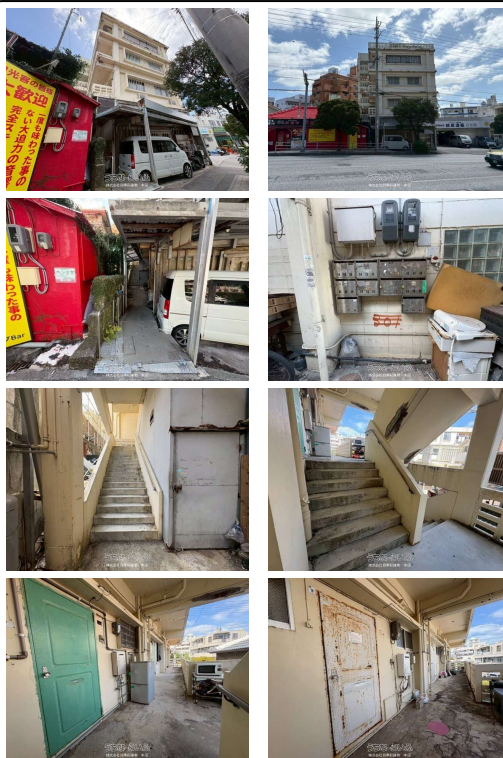

【不動産売買も四季彩に〜♪】 国道330号線沿い・9世帯のアパート売りに出ました!

【設備・こだわり条件】:収益物件 【物件備考】:近隣商業地域で将来性もGOOD!バス停近く、モノレールも徒歩圏内^^付近にはスーパー・コンビニも充実しており生活に便利な立地となっております!お気軽にお問合せください♪年間想定収入:440万 表面利回り:8% 太陽光は設置して15年以上経過しております(利用可能) 外壁補修工事は約13年前に行っております <<部屋情報>>1階:物置(売主利用)/2~3階:1フロア3部屋×3=9部屋※間取りは全部1R

|          |  |      |                               |
|----------|--|------|-------------------------------|
| 物件種別     | 売アパート                                    |      |                               |
| 所在地      | 那覇市古波蔵1丁目                                |      |                               |
| 価格       | 5,500万円                                  |      |                               |
| 価格備考     | -  |      |                               |
| 間取り      | 1ルーム                                     |      |                               |
| 間取り詳細    | ※2階~4階:1R×3部屋×3フロアー、1階物置                 |      |                               |
| 物件名      | 那覇市古波蔵アパート                               |      |                               |
| 建物構造     | RC(鉄筋コンクリート造)                            |      |                               |
| 所在階/階数   | -  |      |                               |
| 建物面積     | 340.2m <sup>2</sup> / 102.91坪            | 土地面積 | 162.78m <sup>2</sup> / 49.24坪 |
| 築年月      | 1968年09月(築57年)                           | 土地権利 | 所有                            |
| 引渡し      | 相談                                       | 地目   | 宅地                            |
| 用途地域     | 近商                                       | 都市計画 | 市街化区域                         |
| 建ぺい率/容積率 | 80% / 300%                               | 取引態様 | 一般媒介                          |
| 接道方向     | 北20m                                     | 私道負担 | 無し                            |
| ペット      | -  |      |                               |
| 交通       | 【モノレール】壺川駅:徒歩約17分<br>【バス停】農協会館前バス停:徒歩約1分 |      |                               |