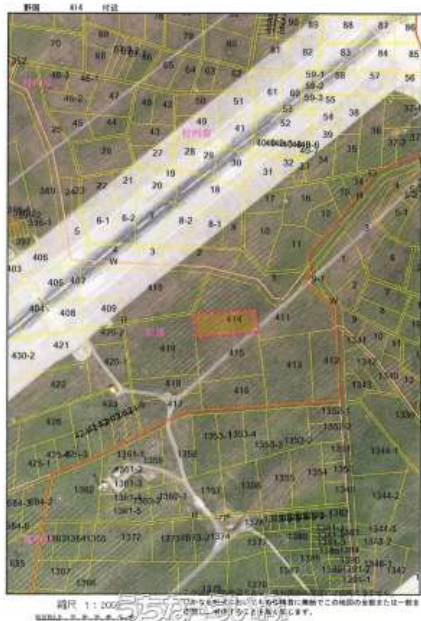

【軍用地】年間賃料1,794,908円（倍率53倍）！嘉手納町飛行場滑走路内！相続対策・資産運用にもおススメです。

【物件備考】：-

物件種別	軍用地		
所在地	嘉手納町野国		
価格	9,513万円		
価格備考	約5.3倍		
間取り	-		
間取り詳細	-		
物件名	軍用地（嘉手納飛行場滑走路内）		
建物構造	-		
所在階／階数	-		
建物面積	-	土地面積	1051m <sup>2</sup> / 317.92坪
築年月	-	土地権利	所有
引渡し	相談	地目	雑種地
用途地域	未指定	都市計画	非線引
建ぺい率 / 容積率	- / -	取引態様	仲介
接道方向	-	私道負担	無し
ペット	-		
交通	【バス停】航空隊入口バス停: 徒歩約5分		

嘉手納町野国