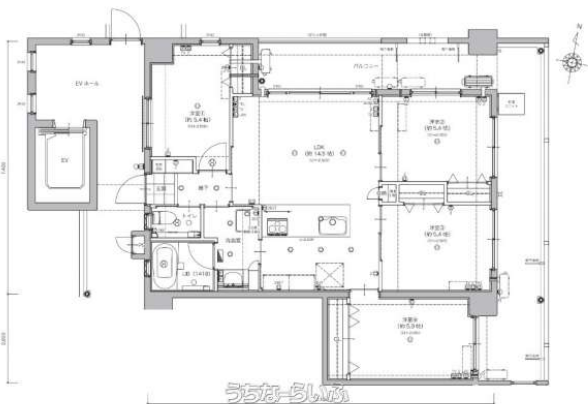

【オーナーチェンジ物件】現在、定期借家契約にて賃貸中のためご内覧はできません。賃料等詳細につきましては担当までお問い合わせください。

【設備・こだわり条件】:収益物件,バス/トイレ別,エレベーター 【設備備考】:担当:安倍 【物件備考】:駐車場2台無料/並列平置き (サイズ要確認)

スマホで物件を見る

株式会社 レディースエステート&ビジネス

〒901-2125 沖縄県浦添市仲西 3-15-2

沖縄県知事免許番号(2)第4961号

物件種別	売マンション		
所在地	糸満市糸満		
価格	3,980万円		
価格備考	-		
間取り	4LDK		
間取り詳細	洋5.4 洋5.4 洋5.4 洋5.9 LDK14.5		
物件名	ウィングシャトー糸満		
建物構造	RC(鉄筋コンクリート造)		
所在階/階数	2階(5階建)		
建物面積	76.05m ² / 23坪	土地面積	-
築年月	2021年09月(築4年)	土地権利	所有
引渡し	相談	地目	-
用途地域	第一種住居	都市計画	-
建ぺい率 / 容積率	- / -	取引態様	仲介
接道方向	-	私道負担	-
ペット	相談		
交通	【バス停】糸満市役所入口: 徒歩約1分		