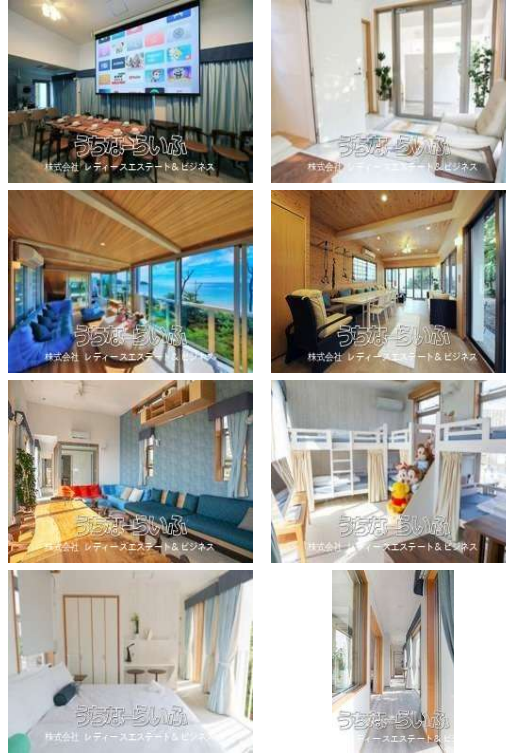

綺麗な海・空・朝日・夕日・星空に癒される毎日を☆オシャレな家具付き！バルコニー・ジャグジーでゆったりくつろげます☆

【設備備考】:増築してます☆担当:安倍【物件備考】:-

物件種別	その他		
所在地	恩納村名嘉真		
価格	3億2,000万円		
価格備考	-		
間取り	6LDK		
間取り詳細	-		
物件名	恩納村名嘉真 1棟ヴィラ		
建物構造	RC (鉄筋コンクリート造)		
所在階/階数	-		
建物面積	273.24m ² / 82.66坪	土地面積	189m ² / 57.17坪
築年月	2019年07月(築6年)	土地権利	所有
引渡し	相談	地目	宅地
用途地域	無指定	都市計画	都市計画区域外
建ぺい率 / 容積率	60% / 200%	取引態様	仲介
接道方向	-	私道負担	無し
ペット	-		
交通	【バス停】伊武部: 徒歩約2分		