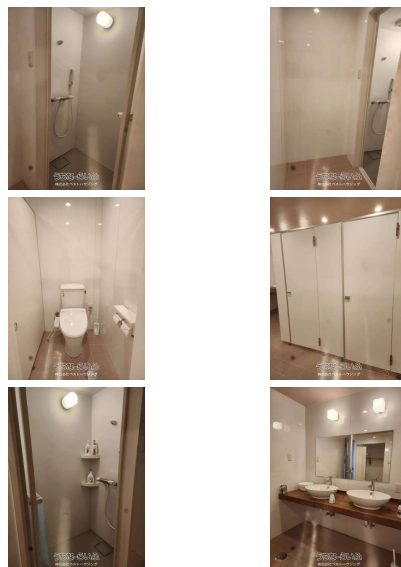

法人へ賃貸中。毎月130万円で賃貸中。満室です。石垣の中心地まで徒歩圏内。好立地です。希少です。

【設備・こだわり条件】:バス/トイレ別,エアコン付,オートロック,サブリース,角地,エレベーター 【物件備考】:法人へ賃貸中。毎月130万円で賃貸中。満室です。石垣の中心地まで徒歩圏内。好立地です。希少です。

物件種別	その他		
所在地	石垣市石垣		
価格	2億5,000万円		
価格備考	法人へ賃貸中。毎月130万円で賃貸中。満室です。石垣の中心地まで徒歩圏内。好立地です。希少です。		
間取り	-		
間取り詳細	-		
物件名	石垣市石垣58		
建物構造	RC(鉄筋コンクリート造)		
所在階/階数	-		
建物面積	351.67m ² / 106.38坪	土地面積	196.63m ² / 59.48坪
築年月	2018年(築8年)	土地権利	所有
引渡し	即日	地目	宅地
用途地域	-	都市計画	-
建ぺい率 / 容積率	- / -	取引態様	代理
接道方向	-	私道負担	無し
ペット	可		
交通	-		