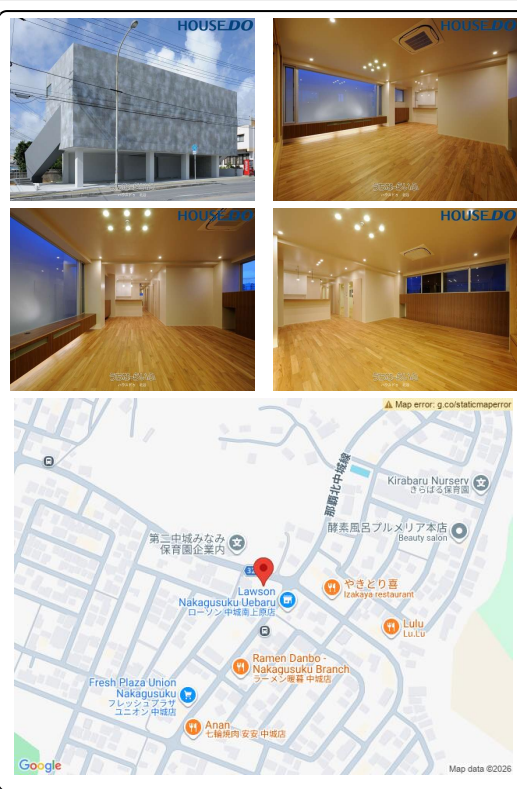

中城村南上原の大型物件！！3階を自宅にして2階を事務所や店舗としても賃貸可！！ますます便利に発展していく南上原で不動産オーナーになりませんか？

【設備・こだわり条件】:バス/トイレ別,角地 【物件備考】: ■上記記載内容 本ポータルサイトの構造上、一部概算表記で記載する必要がある 現況と相違する場合がございます。予めご了承下さいませ。詳しくはスタッフまでお問い合わせください！ ■ハウストゥ北谷店/恩納・読谷店ではコロナウィルスの感染予防を積極的に努め 換気・マスク着用・アルコール消毒完備・アクリル板設置でお客様へ接客させていただきます！（お客様用もご用意しております） ■店舗前、駐車場あり お子様が遊べるキッズスペースありドリンク・お菓子完備 ■明るいスタッフが丁寧に対応させていただきます！ お気軽にお問い合わせください！！ ■売却物件も大募集しております！ 土地・建物・事業用・その他、無料査定も行っておりますので 来店、お電話、メールなどお気軽にご相談ください！（女性スタッフも活躍中！）

|          |   |      |                               |
|----------|---|------|-------------------------------|
| 物件種別     | その他   |      |                               |
| 所在地      | 中城村南上原  |      |                               |
| 価格       | 1億4,800万円   |      |                               |
| 価格備考     | ご契約時に、お手付金と印紙が必要となります。お客様に合わせた資金計画もご相談可能です！お気軽にお... |      |                               |
| 間取り      | 6LDK  |      |                               |
| 間取り詳細    | 洋6.5 洋4.5 洋4.5 洋4.5 洋4.5<br>和7 LDK33.6              |      |                               |
| 物件名      | 事業用一括 中城村南上原  |      |                               |
| 建物構造     | RC（鉄筋コンクリート造）                                       |      |                               |
| 所在階/階数   | -   |      |                               |
| 建物面積     | 268.39m <sup>2</sup> / 81.19坪                       | 土地面積 | 250.23m <sup>2</sup> / 75.69坪 |
| 築年月      | 2013年08月(築12年)                                      | 土地権利 | 所有                            |
| 引渡し      | 即日  | 地目   | 宅地                            |
| 用途地域     | 第二種住居   | 都市計画 | 市街化区域                         |
| 建ぺい率/容積率 | 60% / 200%  | 取引態様 | 仲介                            |
| 接道方向     | 北東17m   | 私道負担 | 無し                            |
| ペット      | -   |      |                               |
| 交通       | 【モノレール】てだこ浦西駅: 徒歩約60分<br>【バス停】南上原: 徒歩約2分            |      |                               |