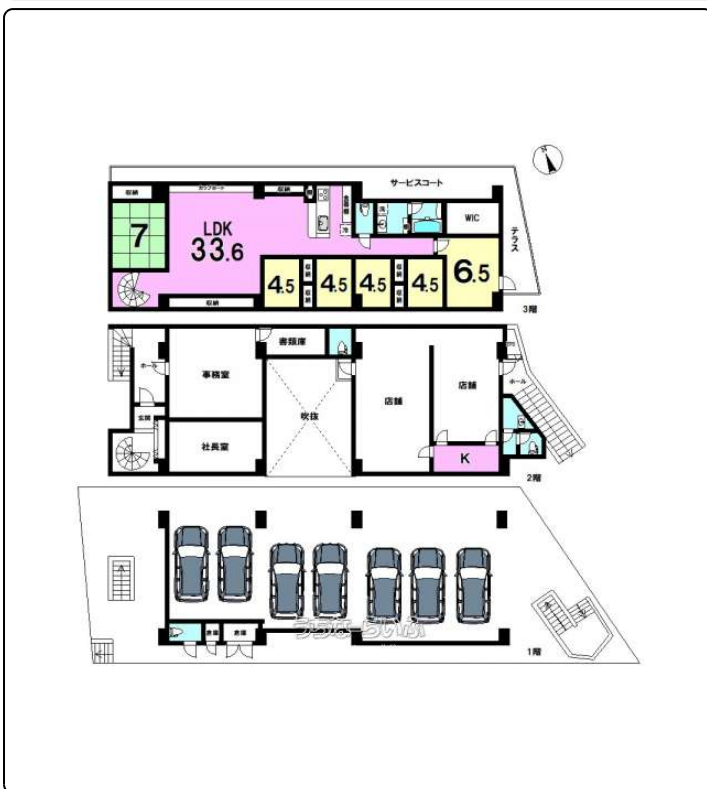

中城村南上原の大型物件！！3階を自宅にして2階を事務所や店舗としても賃貸可！！ますます便利に発展していく南上原で不動産オーナーになりませんか？

【設備・こだわり条件】:バス/トイレ別,角地 【物件備考】: ■上記記載内容 本ポータルサイトの構造上、一部概算表記で記載する必要がある 現況と相違する場合がございます。予めご了承下さいませ。詳しくはスタッフまでお問い合わせください！ ■ハウストゥ北谷店/恩納・読谷店ではコロナウィルスの感染予防を積極的に努め 換気・マスク着用・アルコール消毒完備・アクリル板設置でお客様へ接客させていただきます！（お客様用もご用意しております） ■店舗前、駐車場あり お子様が遊べるキッズスペースありドリンク・お菓子完備 ■明るいスタッフが丁寧に対応させていただきます！ お気軽にお問い合わせください！！ ■売却物件も大募集しております！ 土地・建物・事業用・その他、無料査定も行っておりますので 来店、お電話、メールなどお気軽にご相談ください！（女性スタッフも活躍中！）

|          |   |      |                               |
|----------|---|------|-------------------------------|
| 物件種別     | その他   |      |                               |
| 所在地      | 中城村南上原  |      |                               |
| 価格       | 1億4,800万円   |      |                               |
| 価格備考     | ご契約時に、お手付金と印紙が必要となります。お客様に合わせた資金計画もご相談可能です！お気軽にお... |      |                               |
| 間取り      | 6LDK  |      |                               |
| 間取り詳細    | 洋6.5 洋4.5 洋4.5 洋4.5 洋4.5<br>和7 LDK33.6              |      |                               |
| 物件名      | 事業用一括 中城村南上原  |      |                               |
| 建物構造     | RC（鉄筋コンクリート造）                                       |      |                               |
| 所在階/階数   | -   |      |                               |
| 建物面積     | 268.39m <sup>2</sup> / 81.19坪                       | 土地面積 | 250.23m <sup>2</sup> / 75.69坪 |
| 築年月      | 2013年08月(築12年)                                      | 土地権利 | 所有                            |
| 引渡し      | 即日  | 地目   | 宅地                            |
| 用途地域     | 第二種住居   | 都市計画 | 市街化区域                         |
| 建ぺい率/容積率 | 60% / 200%  | 取引態様 | 仲介                            |
| 接道方向     | 北東17m   | 私道負担 | 無し                            |
| ペット      | -   |      |                               |
| 交通       | 【モノレール】てだこ浦西駅: 徒歩約60分<br>【バス停】南上原: 徒歩約2分            |      |                               |