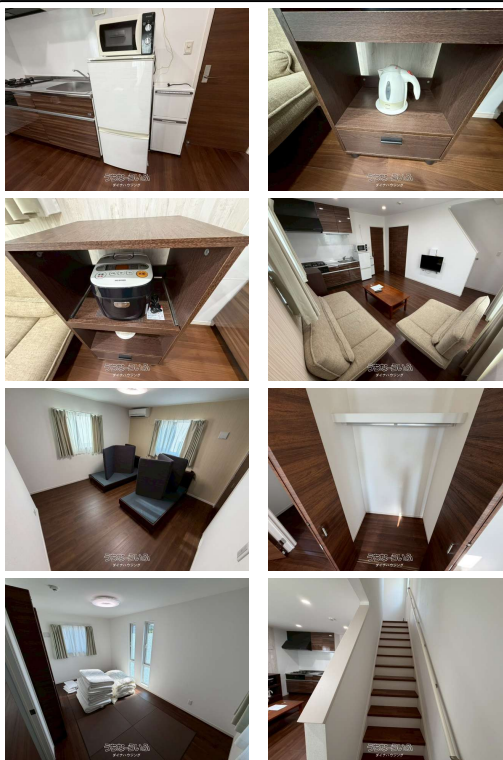

【古宇利島ロテルズ】ジャングリア沖縄(車で20分)☆観光名所古宇利島のソラハシ(車で10分)☆ オ
 ーシャンビュー☆家具家電付き☆角地☆居住用・投資用で検討の方はご連絡ください。旅館業取得済みです♪

【設備・こだわり条件】:収益物件,バス/トイレ別,エアコン付,角地,角部屋 【物件備考】:-

物件種別	民泊投資用		
所在地	今帰仁村古宇利		
価格	2,780万円		
価格備考	-		
間取り	2LDK		
間取り詳細	洋8.5 洋7.5 LDK10		
物件名	古宇利島ロテルズ		
建物構造	木造		
所在階/階数	-		
建物面積	64.58m ² / 19.53坪	土地面積	104m ² / 31.46坪
築年月	2018年02月(築8年)	土地権利	所有
引渡し	相談	地目	原野
用途地域	無指定	都市計画	都市計画区域外
建ぺい率 / 容積率	- / -	取引態様	一般媒介
接道方向	北、北東、東、南東、南、南西、西、北西	私道負担	無し
ペット	-		
交通	-		