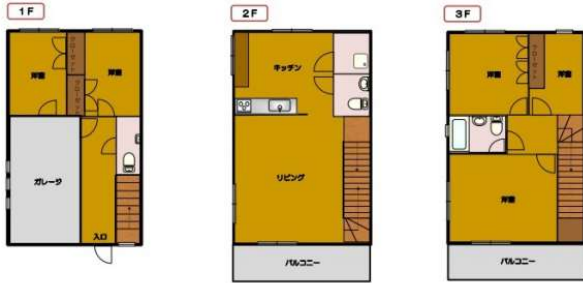

☆人気の北谷宮城エリア ☆美浜アメリカンビレッジ近接、アクセス良好なロケーション ☆長期賃貸だけでなく、将来的な民泊・ウィークリー運用も視野に

うちなーらいふ

【設備・こだわり条件】:収益物件,バス/トイレ別,エアコン付,角地,ファミリー向き 【物件備考】:リゾート物件・中古戸建・マンション・土地・不動産買取は私たち《CHATOWN》にお任せ下さい！

物件種別	売アパート		
所在地	北谷町宮城		
価格	1億5,000万円		
価格備考	-		
間取り	4LDK		
間取り詳細	-		
物件名	宮城 ポートサイドタウン		
建物構造	RC（鉄筋コンクリート造）		
所在階/階数	-		
建物面積	380m ² / 114.95坪	土地面積	327.34m ² / 99.02坪
築年月	2011年07月(築14年)	土地権利	所有
引渡し	相談	地目	宅地
用途地域	第一種住居	都市計画	非線引
建ぺい率 / 容積率	60% / 200%	取引態様	専属専任媒介
接道方向	東6m	私道負担	無し
ペット	-		
交通	【バス停】第二伊平: 徒歩約3分		