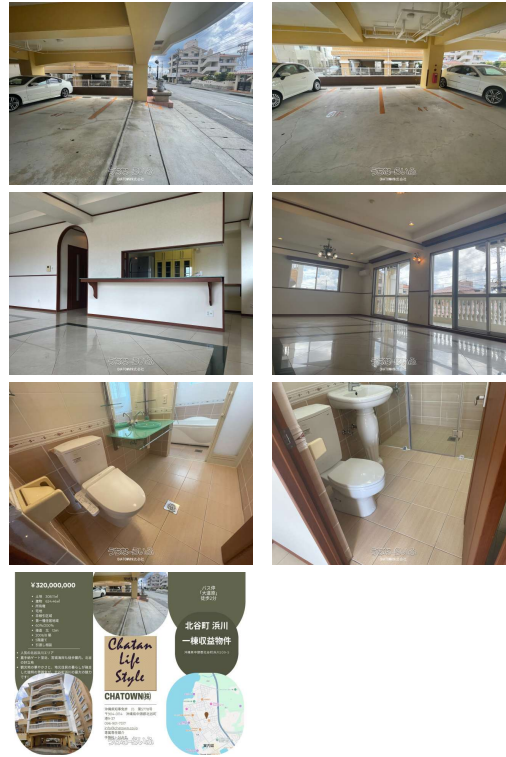

☆人気の北谷浜川エリア ☆嘉手納ゲート至近、宮城海岸も徒歩圏内。実利と遊びを両立する、北谷の好立地
 ☆観光地の華やかさと、地元住民の暮らしが融合した独特の雰囲気が、北谷町浜川の最大の魅力です！

物件種別	売マンション		
所在地	北谷町浜川		
価格	3億2,000万円		
価格備考	-		
間取り	3LDK		
間取り詳細	洋8.4 洋8.2 洋13.9 LDK25.7		
物件名	コーラルラグーン		
建物構造	RC（鉄筋コンクリート造）		
所在階/階数	-		
建物面積	624.46m ² / 188.89坪	土地面積	308.11m ² / 93.2坪
築年月	2006年08月(築19年)	土地権利	所有
引渡し	相談	地目	宅地
用途地域	第一種住居	都市計画	非線引
建ぺい率 / 容積率	60% / 200%	取引態様	専属専任媒介
接道方向	北12m	私道負担	無し
ペット	-		
交通	【バス停】大道原：徒歩約2分		