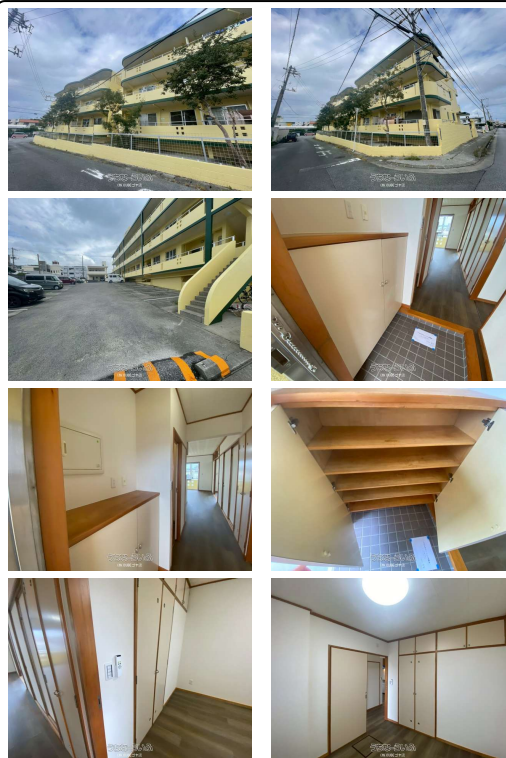

【生活利便性×賃貸需要】沖縄市登川1丁目☆3LDK×15世帯収益物件、現在、満室稼働中です 詳しくは売買スタッフまでお問い合わせください

【設備・こだわり条件】:収益物件,角地 【物件備考】:【生活利便性×賃貸需要】沖縄市登川1丁目☆3LDK×15世帯収益物件、現在、満室稼働中です 詳しくは売買スタッフまでお問い合わせください

物件種別	売アパート		
所在地	沖縄市登川1丁目		
価格	2億3,800万円		
価格備考	-		
間取り	3LDK		
間取り詳細	-		
物件名	プランタン		
建物構造	RC（鉄筋コンクリート造）		
所在階/階数	-		
建物面積	855.84m ² / 258.89坪	土地面積	1219m ² / 368.74坪
築年月	-	土地権利	所有
引渡し	相談	地目	宅地
用途地域	無指定	都市計画	非線引
建ぺい率 / 容積率	50% / 100%	取引態様	専属専任媒介
接道方向	北、北東、東、南東9m、南、南西6m、西、北西6m	私道負担	-
ペット	不可		
交通	【バス停】登川: 徒歩約6分		