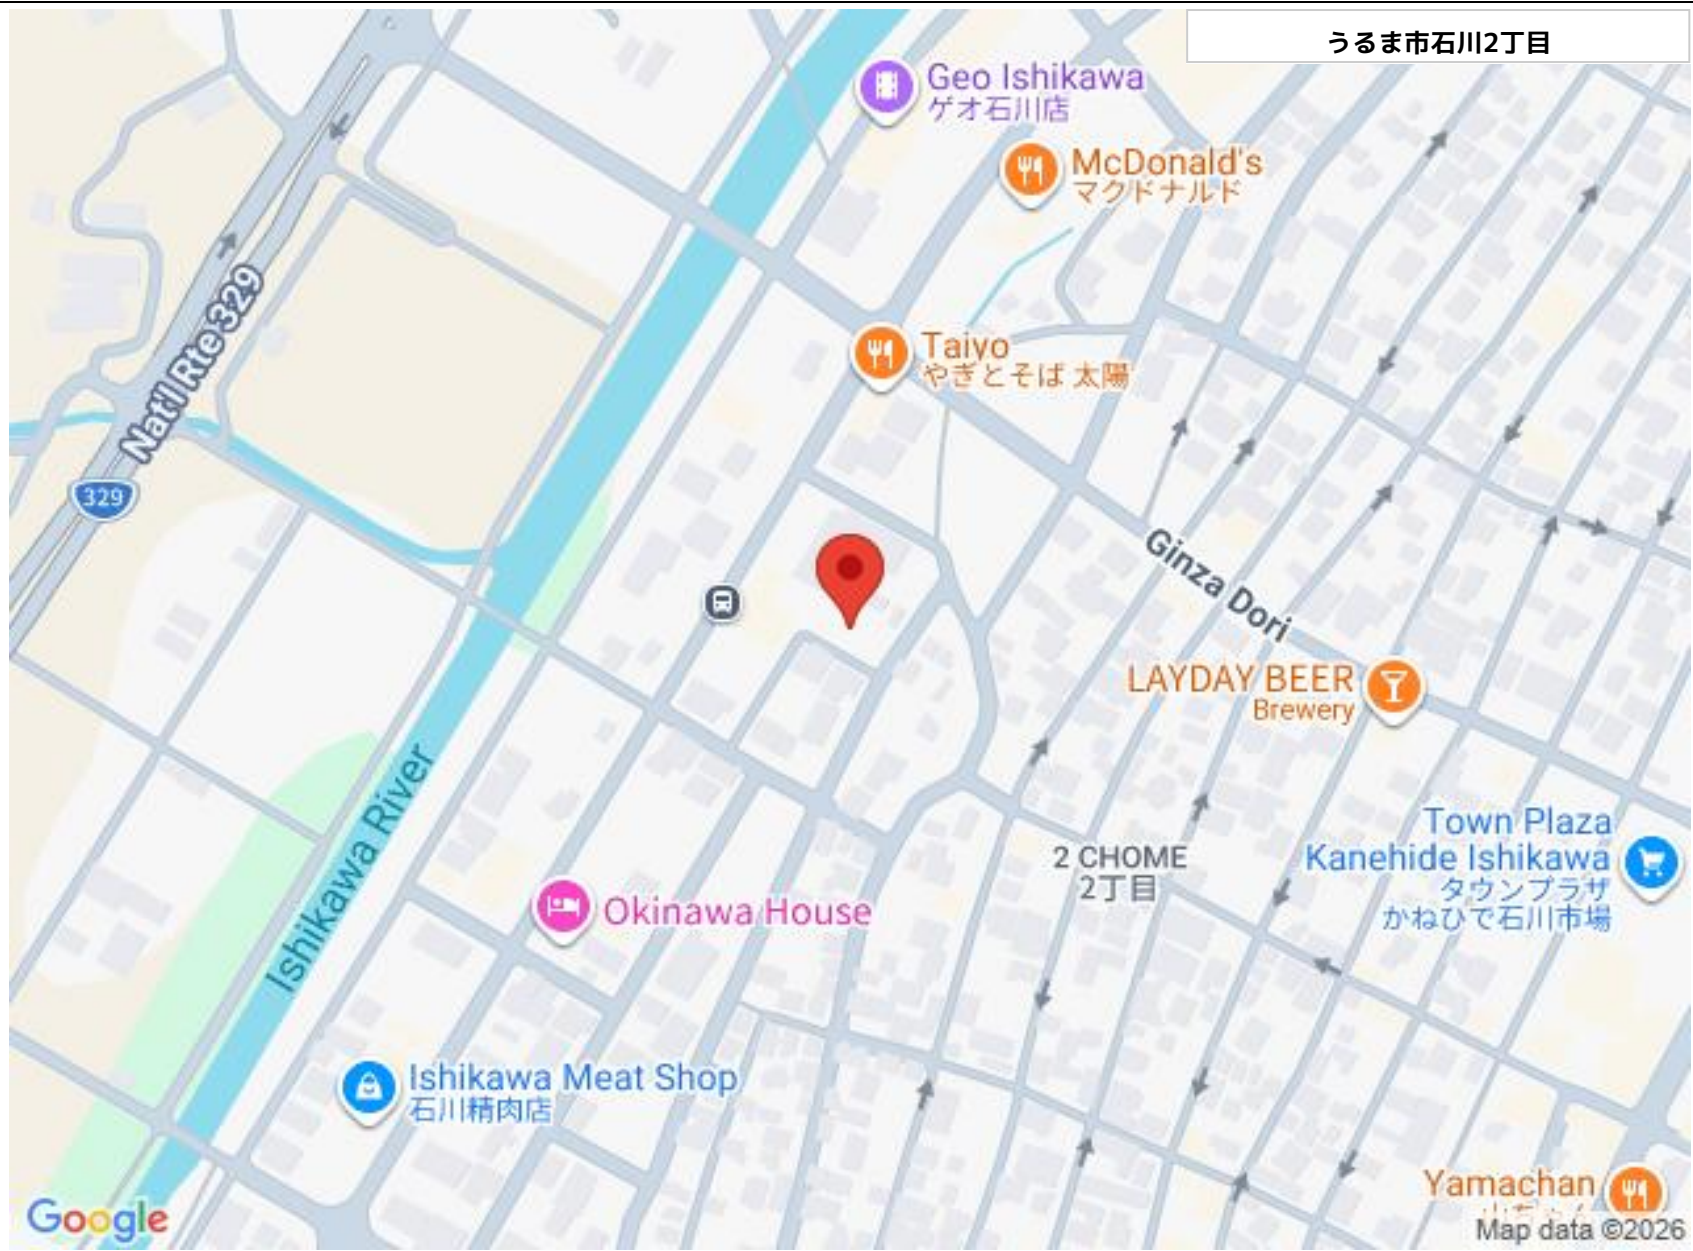

うるま市石川2丁目

Geo Ishikawa
ゲオ石川店

McDonald's
マクドナルド

Taiyo
やぎとそば 太陽

Ginza Dori

LAYDAY BEER
Brewery

Okinawa House

2 CHOME
2丁目

Town Plaza
Kanehide Ishikawa
タウンプラザ
かねひで石川市場

Ishikawa Meat Shop
石川精肉店

Yamachan
Map data ©2026

(株)CUBEゴヤ店

〒904-0021 沖縄県沖縄市胡屋 1-1-6

沖縄県知事免許(4)第3882号

TEL 098-988-5130

営業時間: 月～土 09:00～18:00 祝祭日 10:00～17:00

定休日: 日曜日・GW・年末年始