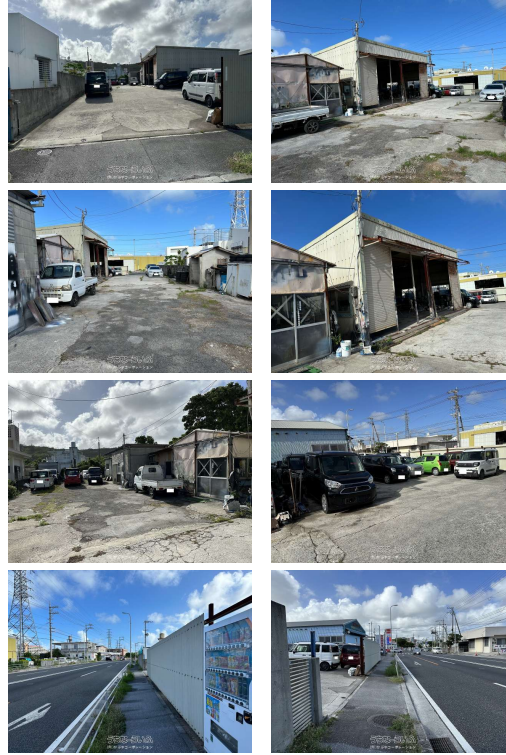

国道329号線沿い♪元自動車板金塗装業を営んでいた場所です♪店舗・事務所・自動車修理・販売業が可能な地域です♪ご検討ください♪

【物件備考】 :-

物件種別	売工場		
所在地	北中城村和仁屋		
価格	8,900万円		
価格備考	-		
間取り	-		
間取り詳細	-		
物件名	安次富売り物件		
建物構造	S造（鉄骨構造）		
所在階／階数	-		
建物面積	98.2m ² / 29.7坪	土地面積	928m ² / 280.72坪
築年月	-	土地権利	所有
引渡し	相談	地目	宅地
用途地域	準住居 第一種低層	都市計画	-
建ぺい率 / 容積率	60% / 200%	取引態様	仲介
接道方向	北西17.4m	私道負担	無し
ペット	可		
交通	-		