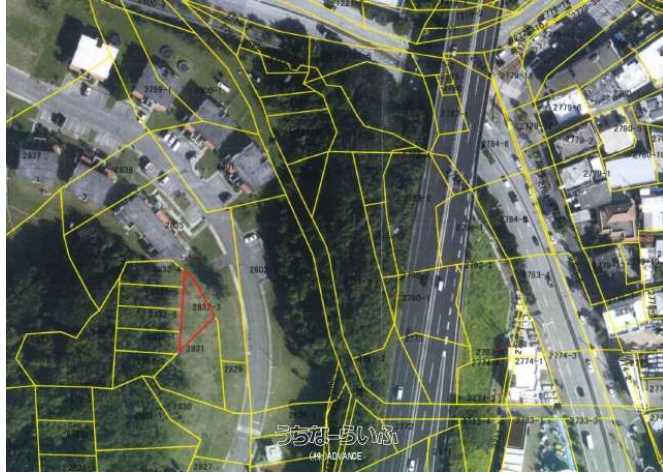

嘉手納飛行場！4.7倍！池武当近く！年間賃料 415,812円♪

【物件備考】：※所有権移転登記費用折半 ※令和8年度固定資産税売主負担

スマホで物件を見る

(株)ADVANCE

〒904-2153 沖縄県沖縄市美里 4-13-18 翁長店舗 103

沖縄県知事免許(4)第4150号

物件種別	軍用地		
所在地	沖縄市美里		
価格	1,954万円		
価格備考	-		
間取り	-		
間取り詳細	-		
物件名	嘉手納飛行場		
建物構造	-		
所在階/階数	-		
建物面積	-	土地面積	241m <sup>2</sup> / 72.9坪
築年月	-	土地権利	所有
引渡し	-	地目	山林
用途地域	-	都市計画	-
建ぺい率 / 容積率	- / -	取引態様	仲介
接道方向	-	私道負担	-
ペット	-		
交通	-		