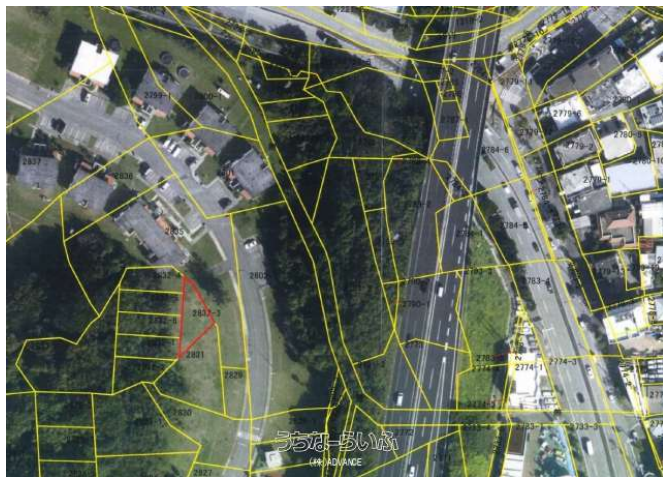

嘉手納飛行場！4.7倍！池武当近く！年間賃料 415,812円♪

【物件備考】：※所有権移転登記費用折半 ※令和8年度固定資産税売主負担

スマホで物件を見る

(株)ADVANCE

〒904-2153 沖縄県沖縄市美里 4-13-18 翁長店舗 103

沖縄県知事免許(4)第4150号

物件種別	軍用地		
所在地	沖縄市美里		
価格	1,954万円		
価格備考	-		
間取り	-		
間取り詳細	-		
物件名	嘉手納飛行場		
建物構造	-		
所在階/階数	-		
建物面積	-	土地面積	241m <sup>2</sup> / 72.9坪
築年月	-	土地権利	所有
引渡し	-	地目	山林
用途地域	-	都市計画	-
建ぺい率 / 容積率	- / -	取引態様	仲介
接道方向	-	私道負担	-
ペット	-		
交通	-		