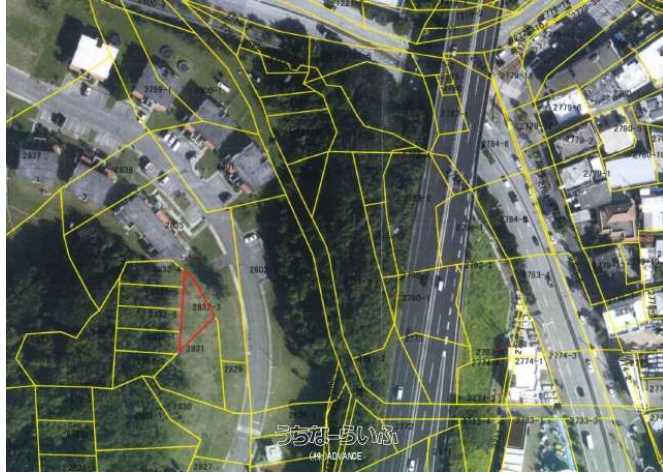

嘉手納飛行場！4.7倍！池武当近く！年間賃料 415,812円♪

【物件備考】：※所有権移転登記費用折半 ※令和8年度固定資産税売主負担

スマホで物件を見る

(株)ADVANCE

〒904-2153 沖縄県沖縄市美里 4-13-18 翁長店舗 103

沖縄県知事免許(4)第4150号

物件種別	軍用地		
所在地	沖縄市美里		
価格	1,954万円		
価格備考	-		
間取り	-		
間取り詳細	-		
物件名	嘉手納飛行場		
建物構造	-		
所在階/階数	-		
建物面積	-	土地面積	241m ² / 72.9坪
築年月	-	土地権利	所有
引渡し	-	地目	山林
用途地域	-	都市計画	-
建ぺい率 / 容積率	- / -	取引態様	仲介
接道方向	-	私道負担	-
ペット	-		
交通	-		